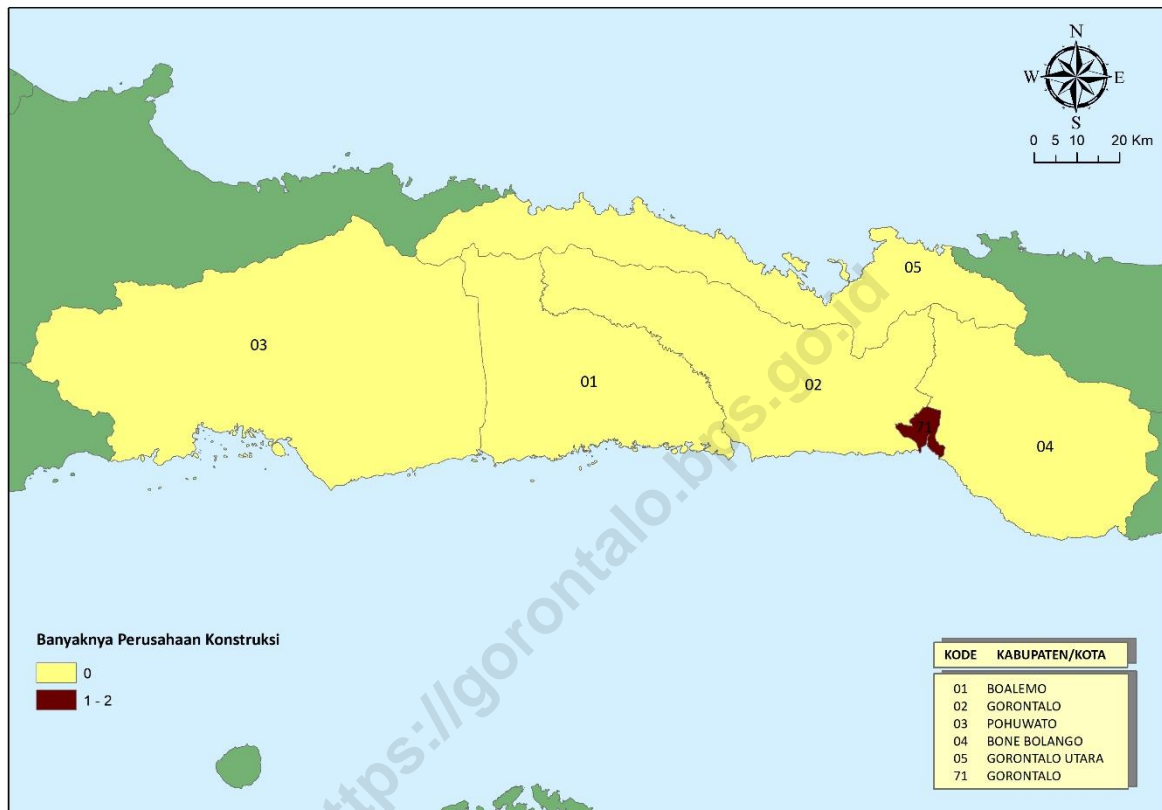

Jumlah Perusahaan Konstruksi Skala Besar di Provinsi Gorontalo menurut Kabupaten/Kota, 2021

<https://gorontalo.bps.go.id/>

KAB. BOALEMO

ABADI JAYA KONSTRUKSI, CV

Skala Usaha Kecil

 DUSUN LOMOLI, PATOAMEME, KEC. BOTUMOITTO, KAB. BOALEMO 96264