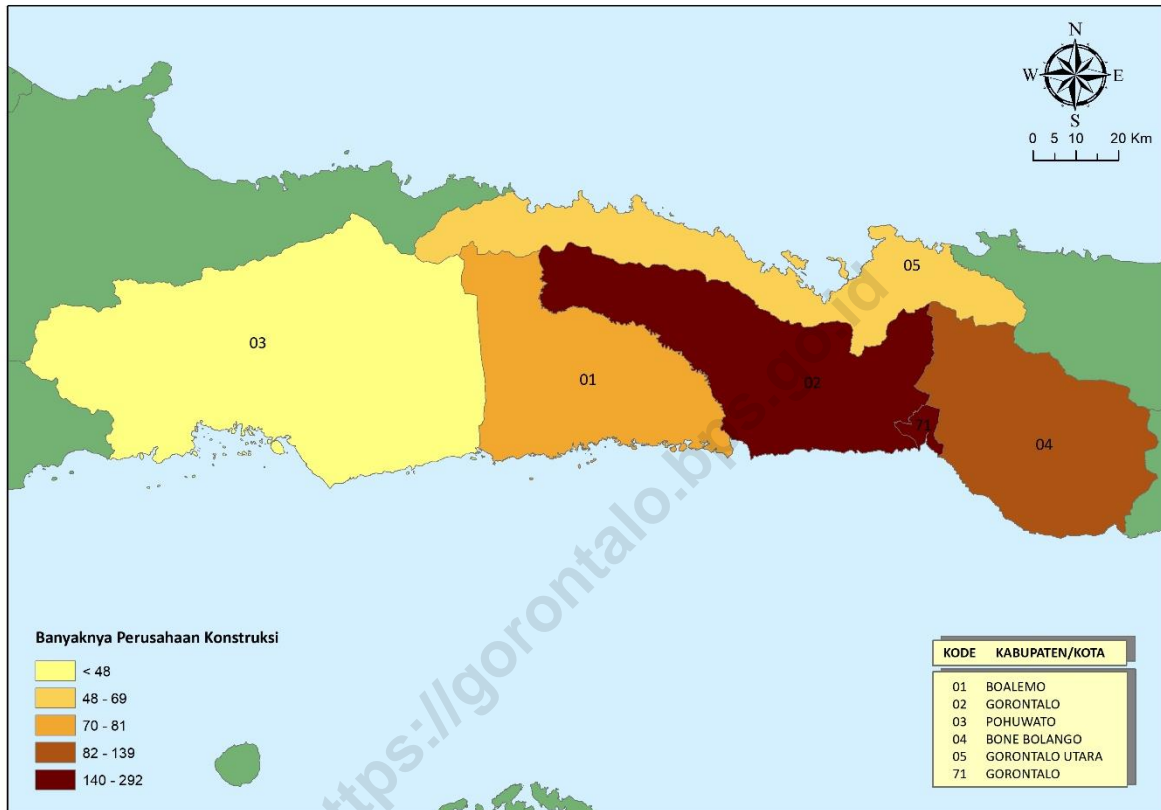

DAFTAR ISI

Kata Pengantar.....	iii
Daftar Isi.....	iv
Perusahaan Konstruksi Kabupaten Boalemo.....	1
Perusahaan Konstruksi Kabupaten Gorontalo.....	3
Perusahaan Konstruksi Kabupaten Pohuwato.....	9
Perusahaan Konstruksi Kabupaten Bone Bolango	10
Perusahaan Konstruksi Kabupaten Gorontalo Utara	14
Perusahaan Konstruksi Kota Gorontalo.....	16

<https://gorontalo.bps.go.id>

Jumlah Perusahaan Konstruksi di Provinsi Gorontalo menurut Kabupaten/Kota, 2021