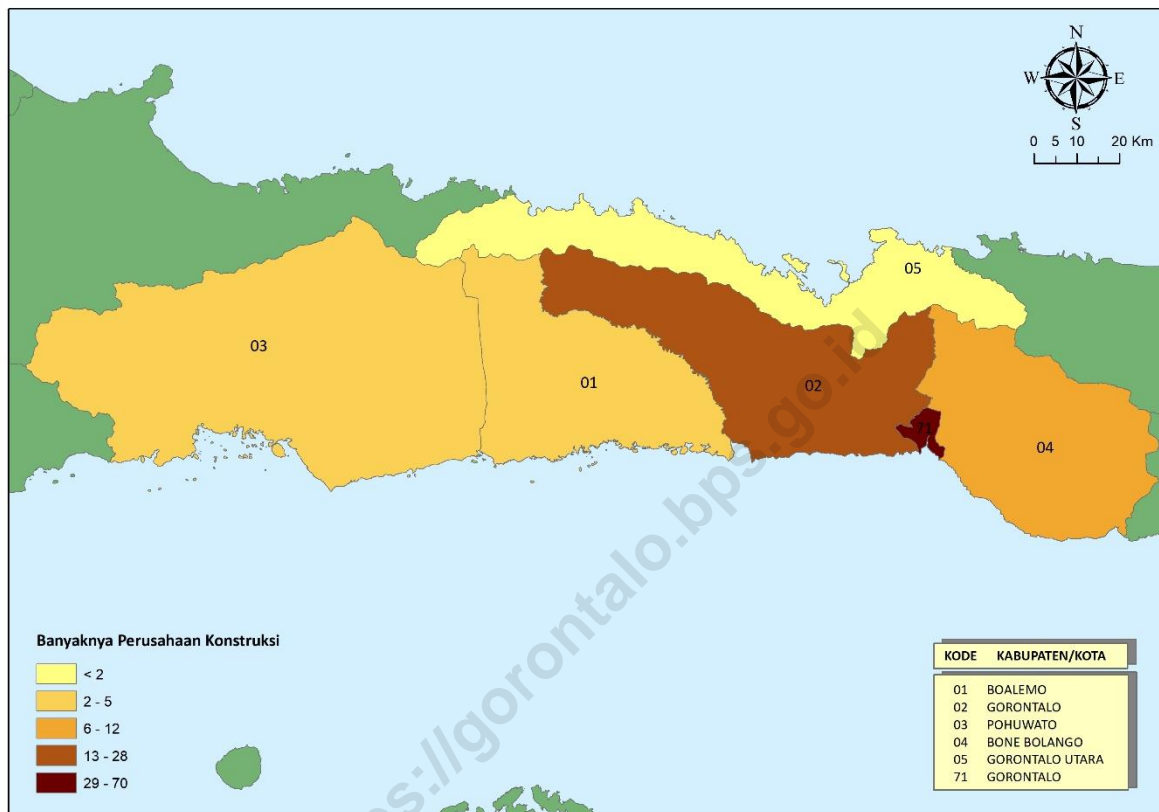

Jumlah Perusahaan Konstruksi Skala Besar di Provinsi Gorontalo menurut Kabupaten/Kota, 2021

<https://gorontalo.bps.go.id/>

KAB. BOALEMO

ABADI JAYA KONSTRUKSI, CV

Skala Usaha Kecil

 DUSUN LOMOLI, PATOAMEME, KEC. BOTUMOITTO, KAB. BOALEMO 96264