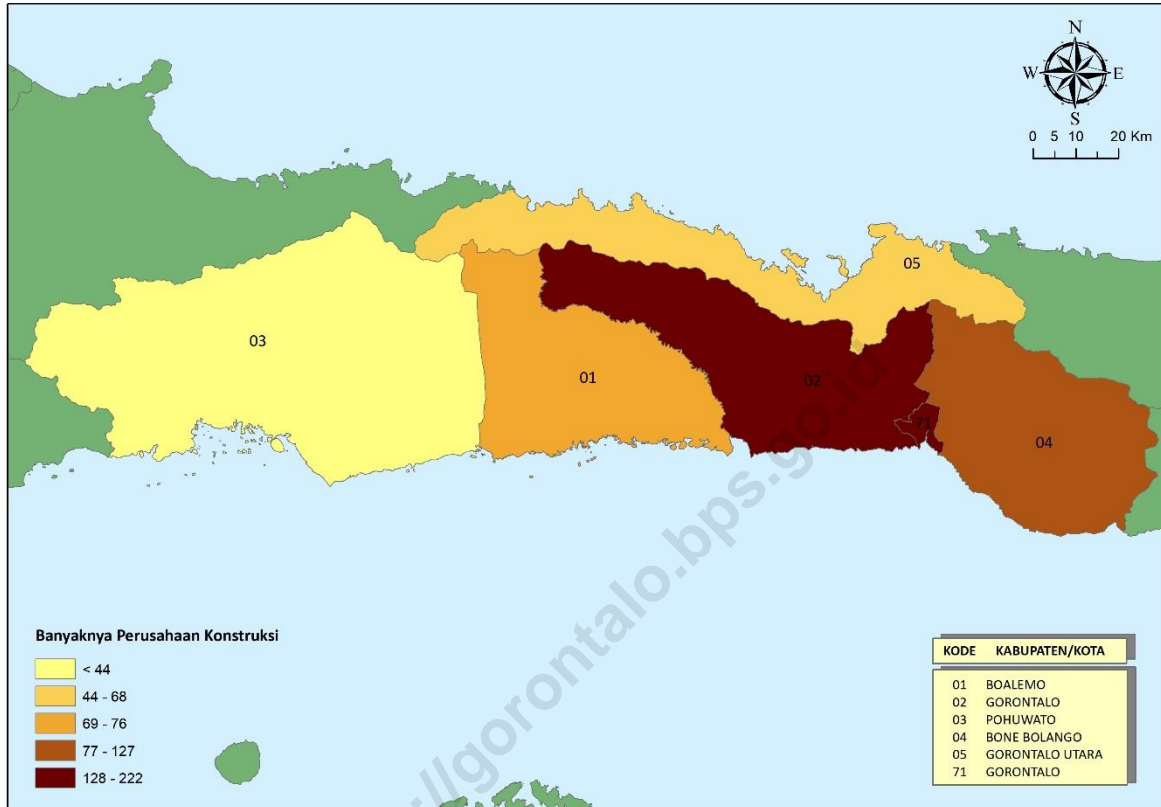

Jumlah Perusahaan Konstruksi Skala Kecil di Provinsi Gorontalo menurut Kabupaten/Kota, 2021