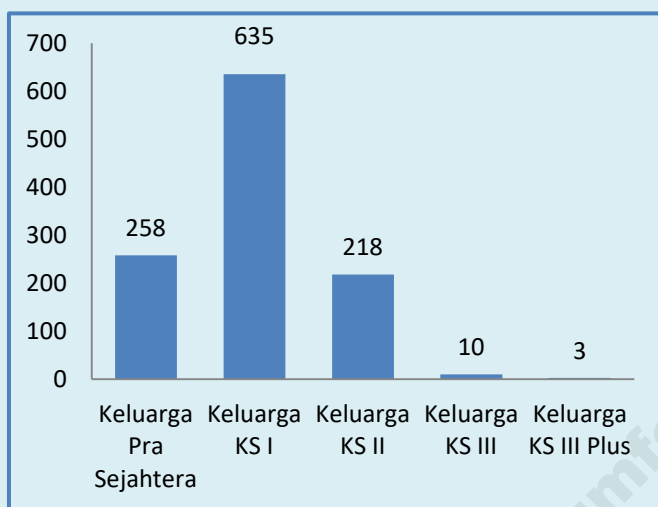

Tabel 4.2 Jumlah Murid, Sekolah dan Rasio Murid–Sekolah di Kecamatan Oridek Tahun 2015

Jenjang Pendidikan	Murid	Sekolah	Rasio Murid-Sekolah
(1)	(2)	(3)	(4)
SD	1099	10	109,90
SMP	485	3	161,67
SMA	127	1	127,00

Sumber: Kecamatan Oridek Dalam Angka 2016

Fasilitas kesehatan yang terdapat di Kecamatan Oridek berjumlah 20, yang terdiri dari 1 puskesmas, 2 puskesmas pembantu, 3 puskesmas dan 14 posyandu.

Tabel 4.3 Jumlah Fasilitas Kesehatan di Kecamatan Oridek Tahun 2015

Fasilitas Kesehatan	2015
Puskesmas	1
Puskesmas Pembantu	2
Puskesmas	3
Posyandu	14

Sumber: Kecamatan Oridek Dalam Angka 2016

Keluarga sejahtera mejadi salah satu indikator dalam mengevaluasi tingkat kesejahteraan keluarga Indonesia. Keluarga Sejahtera sendiri memiliki beberapa tingkatan, diantaranya: Keluarga Pra Sejahtera, Keluarga Sejahtera I, Keluarga Sejahtera II, Keluarga Sejahtera III, Keluarga Sejahtera III Plus. Pada Kecamatan Oridek sendiri terdapat 1.124 keluarga yang terbagi menjadi 258 keluarga pra sejahtera, 635 keluarga KS I, 218 keluarga KS II, 10 keluarga KS III, dan 3 keluarga KS III Plus.

PENDIDIKAN DAN SOSIAL

Gambar 4.1 Banyaknya Keluarga Sejahtera di Kecamatan Oridek Tahun 2014

Data tahun 2015 tidak tersedia

Sumber: Kecamatan Oridek Dalam Angka 2016