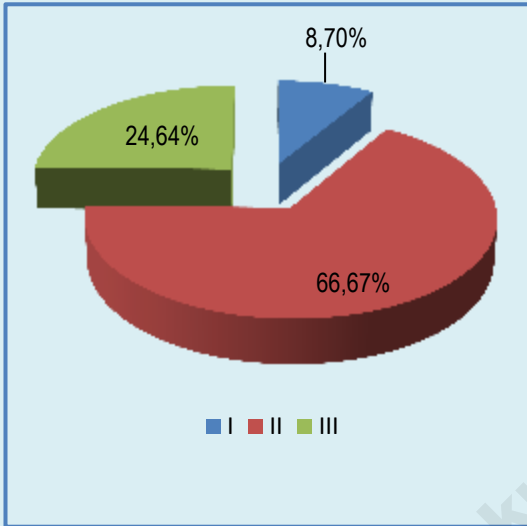

Gambar 3.2 Persentase Tenaga Kerja PNS per Golongan pada Kecamatan Oridek tahun 2015

Sumber: Kecamatan Oridek Dalam Angka 2016