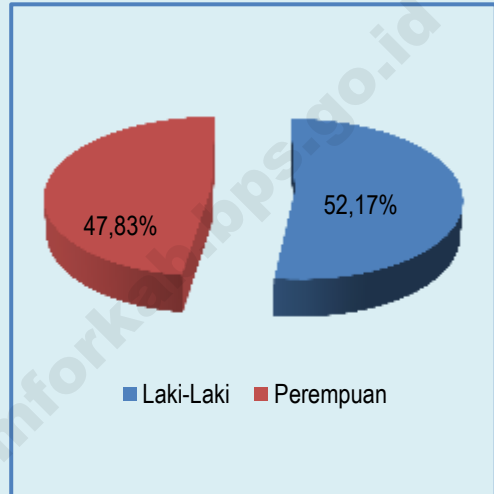

bahwa jumlah penduduk laki-laki lebih besar dibandingkan jumlah penduduk perempuan.

Terdapat tujuh desa yang memiliki sex ratio kurang dari 100 yaitu desa Opiaref, Yensama, Bakribo, Anggopi, Kakur, Sawadori, dan Makmakerbo. Hal ini menunjukkan bahwa jumlah penduduk perempuan pada desa tersebut lebih banyak daripada jumlah penduduk laki-laki.

3

Gambar 3.2 Persentase Tenaga Kerja PNS per Golongan pada Kecamatan Oridek tahun 2015

Sumber: Kecamatan Oridek Dalam Angka 2016

Gambar 3.3 Persentase Tenaga Kerja PNS menurut Jenis Kelamin di Kecamatan Oridek Tahun 2015