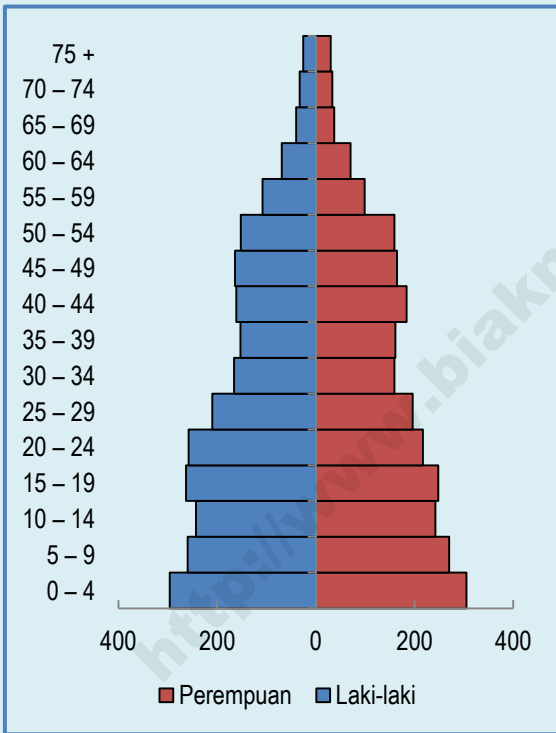

Gambar 3.1 Piramida Penduduk Kecamatan Oridek Tahun 2015

Sumber: Kecamatan Oridek Dalam Angka 2016

Jumlah penduduk Kecamatan Oridek pada tahun 2015 mencapai 5.176 jiwa, yang terdiri dari laki-laki sebanyak

2.602 jiwa dan perempuan sebanyak 2.574 jiwa. Jumlah rumah tangga Kecamatan Oridek sebanyak 1.159 rumah tangga. Ini berarti rata-rata tiap rumah tangga berisi setidaknya 4 sampai 5 orang anggota rumah tangga.

Desa yang memiliki jumlah penduduk paling banyak adalah desa Anggopi dengan total penduduk sebanyak 590 jiwa. Sedangkan untuk desa yang memiliki penduduk paling sedikit adalah desa Animi dengan total penduduk sebanyak 191 jiwa.