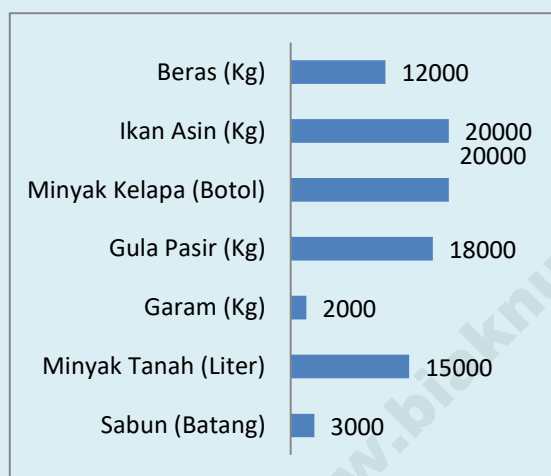

Gambar 6.1 Rata-rata Harga Eceran Tujuh (7) Bahan Pokok di Ibukota Kecamatan Dirinci menurut Jenis Komoditi di Kecamatan Oridek Tahun 2015

Sumber: Kecamatan Oridek Dalam Angka 2016

Jika di lihat dari harga pasar pada tahun 2015, harga 7 bahan pokok di Kecamatan Oridek stabil, dimana ketujuh harga bahan pokok tidak mengalami perubahan harga selama tahun 2015.