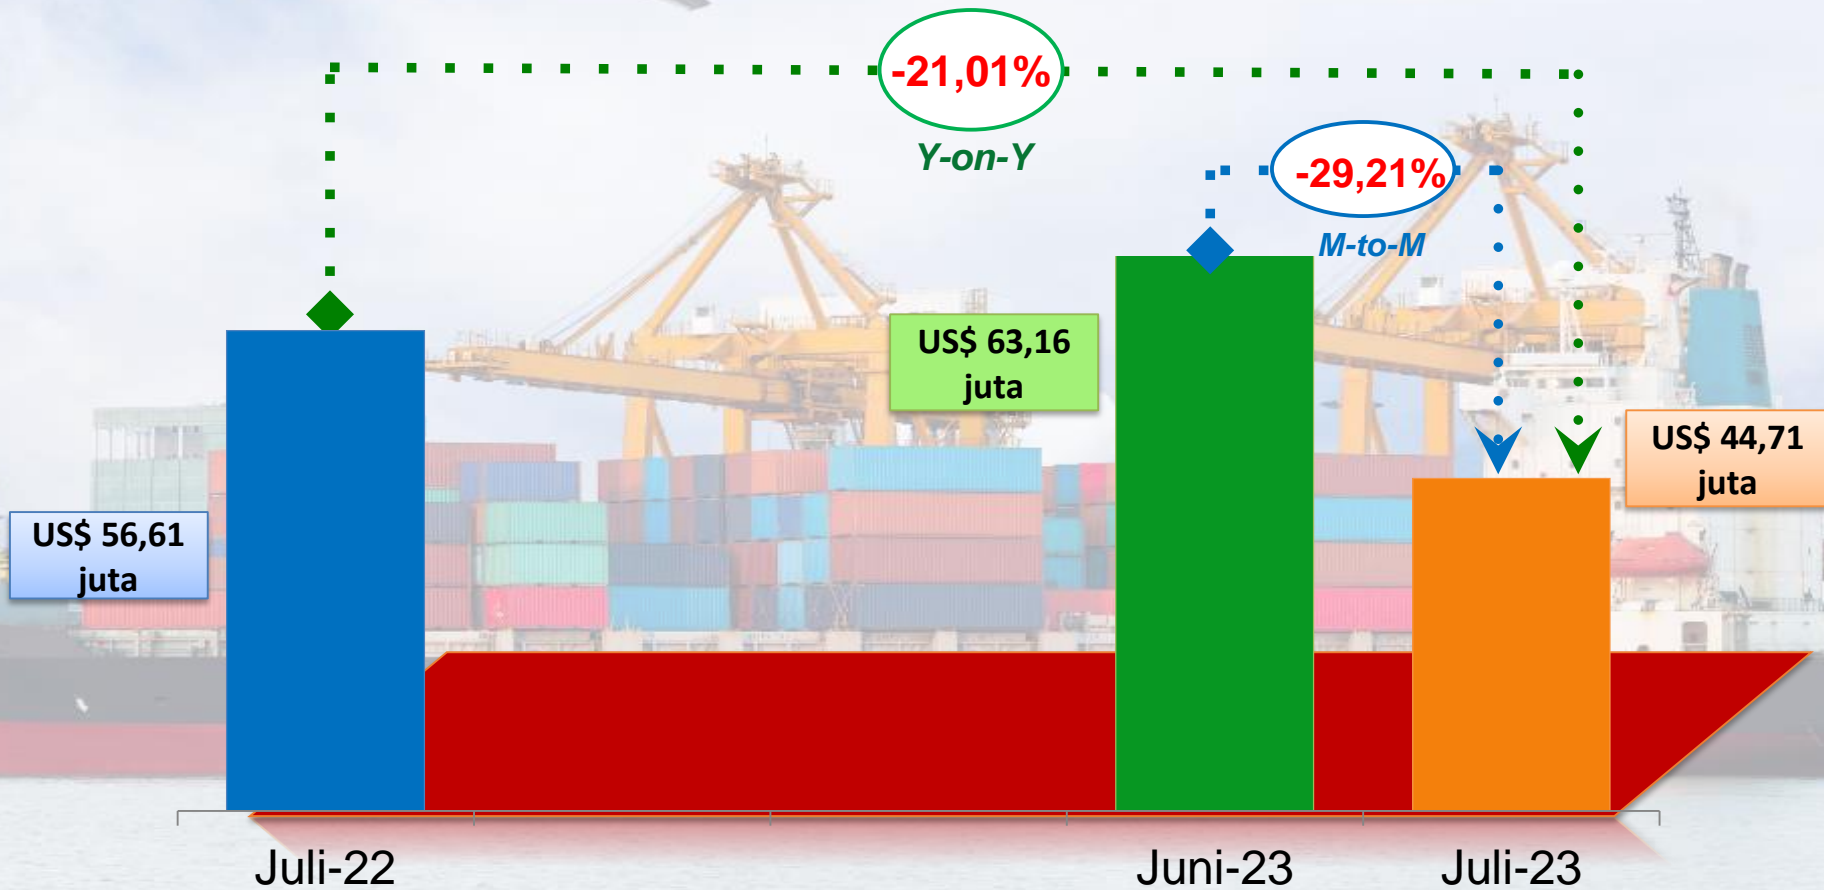

# PERKEMBANGAN EKSPOR

# Nilai Ekspor menurut Pelabuhan Muat

Nilai Ekspor Komoditas Melalui Pelabuhan di Provinsi Aceh  
Periode Juli 2023 Senilai **US\$ 31,25 Juta**

## Impor menurut Negara Asal