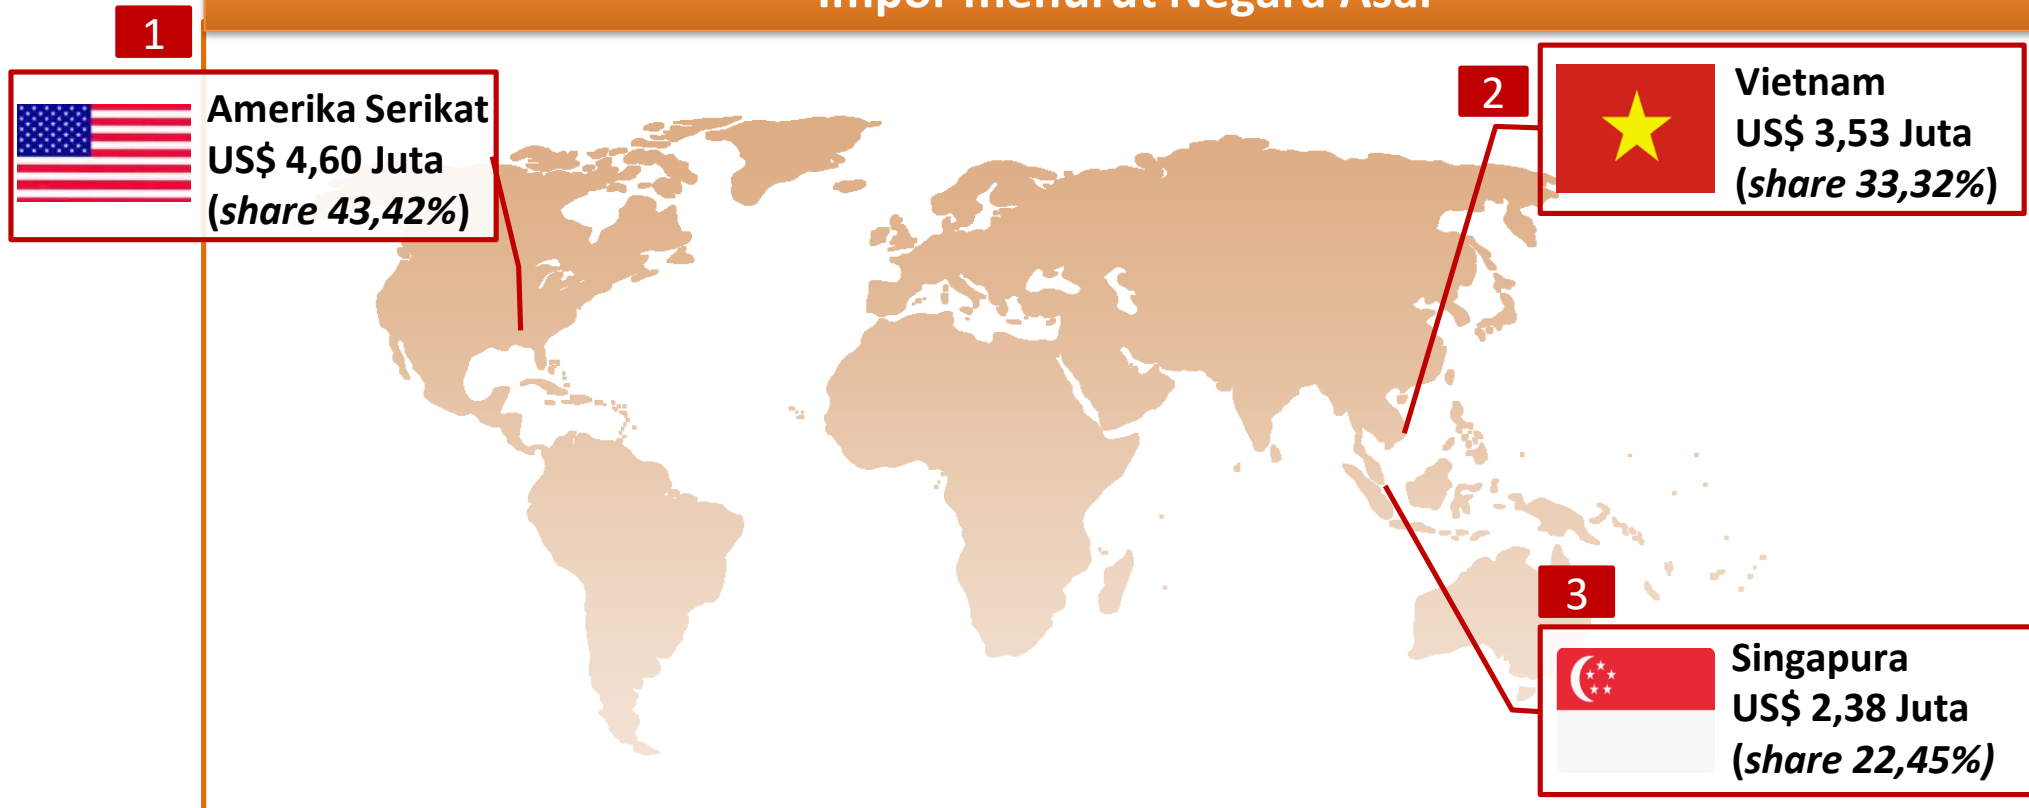

# PERKEMBANGAN IMPOR

# Perkembangan Impor Bulan Juli 2023

Penyedia Data  
Statistik Berkualitas  
Untuk Indonesia  
Maju

Nilai Impor Juli 2023 Mencapai **US\$ 10,59 Juta**  
**Naik 86,49 Persen** Dibanding Juni 2023

# Perkembangan Impor Aceh Juli 2023

## Impor menurut Negara Asal