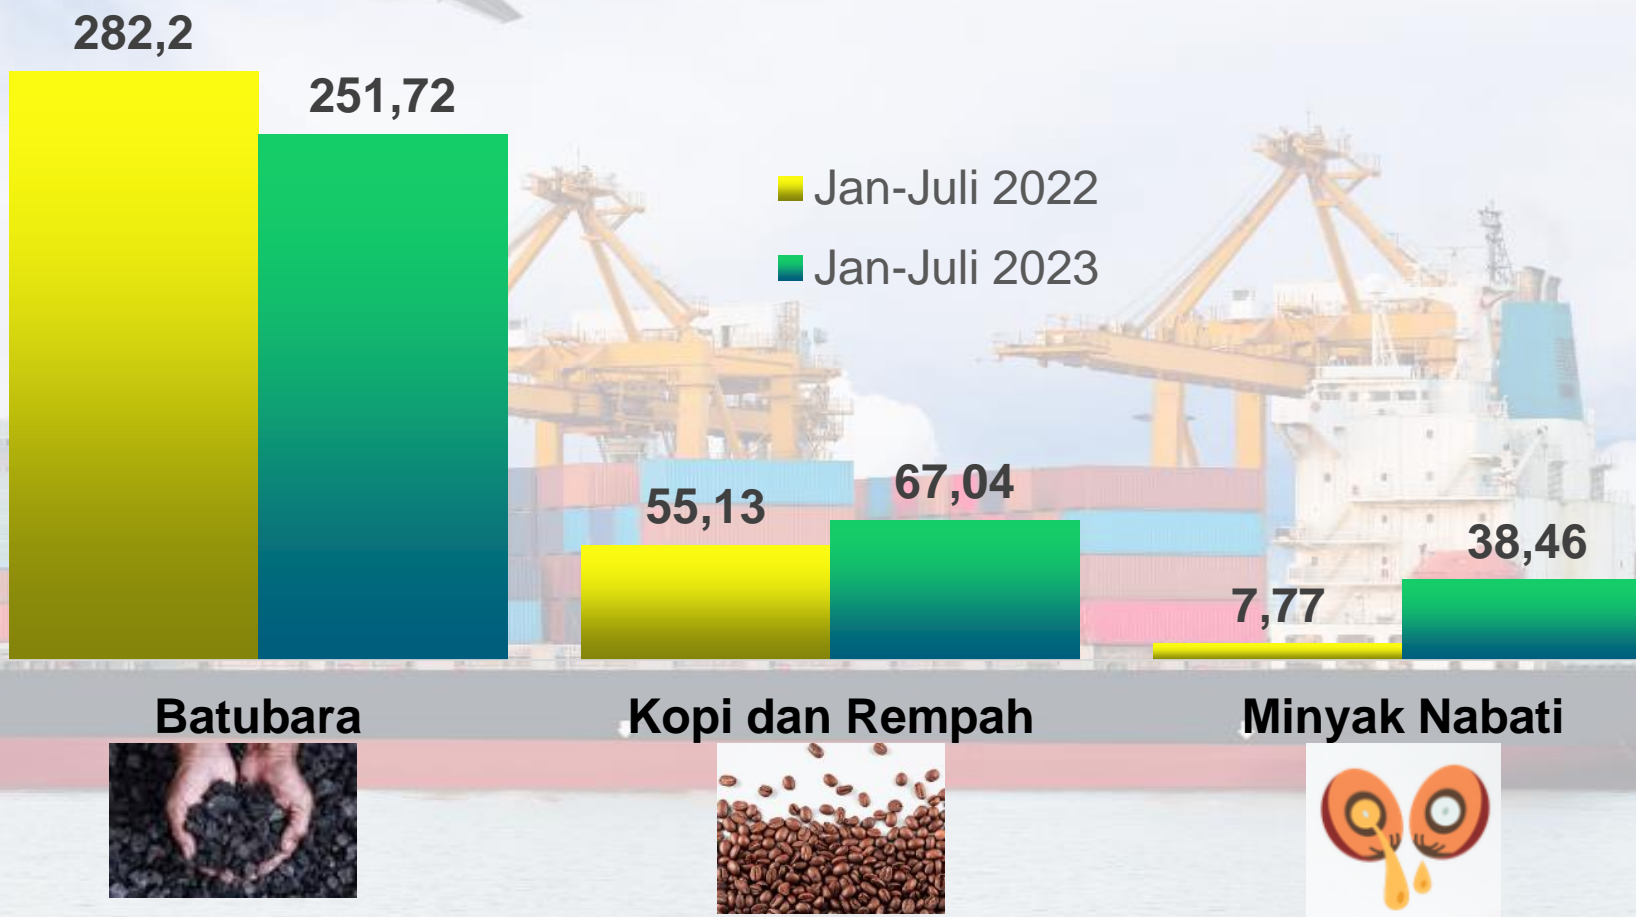

### ✓ Share Komoditas Terbesar:

- ❖ **Batubara: US\$ 25,69 juta (share 57,45%);**
- ❖ **Kopi dan Rempah: US\$ 8,69 juta (share 19,44%);**
- ❖ **Minyak Nabati: US\$ 4,19 juta (share 9,36%)**

# Ekspor Juli 2023 menurut Sektor Lapangan Usaha

# Nilai Ekspor Komoditas Utama Kumulatif Januari-Juli 2023

Nilai Ekspor Kumulatif Januari-Juli 2023 Mencapai **US\$423,02 Juta**

**Naik 4,21 Persen** Dibanding Januari-Juli 2022

# PERKEMBANGAN IMPOR