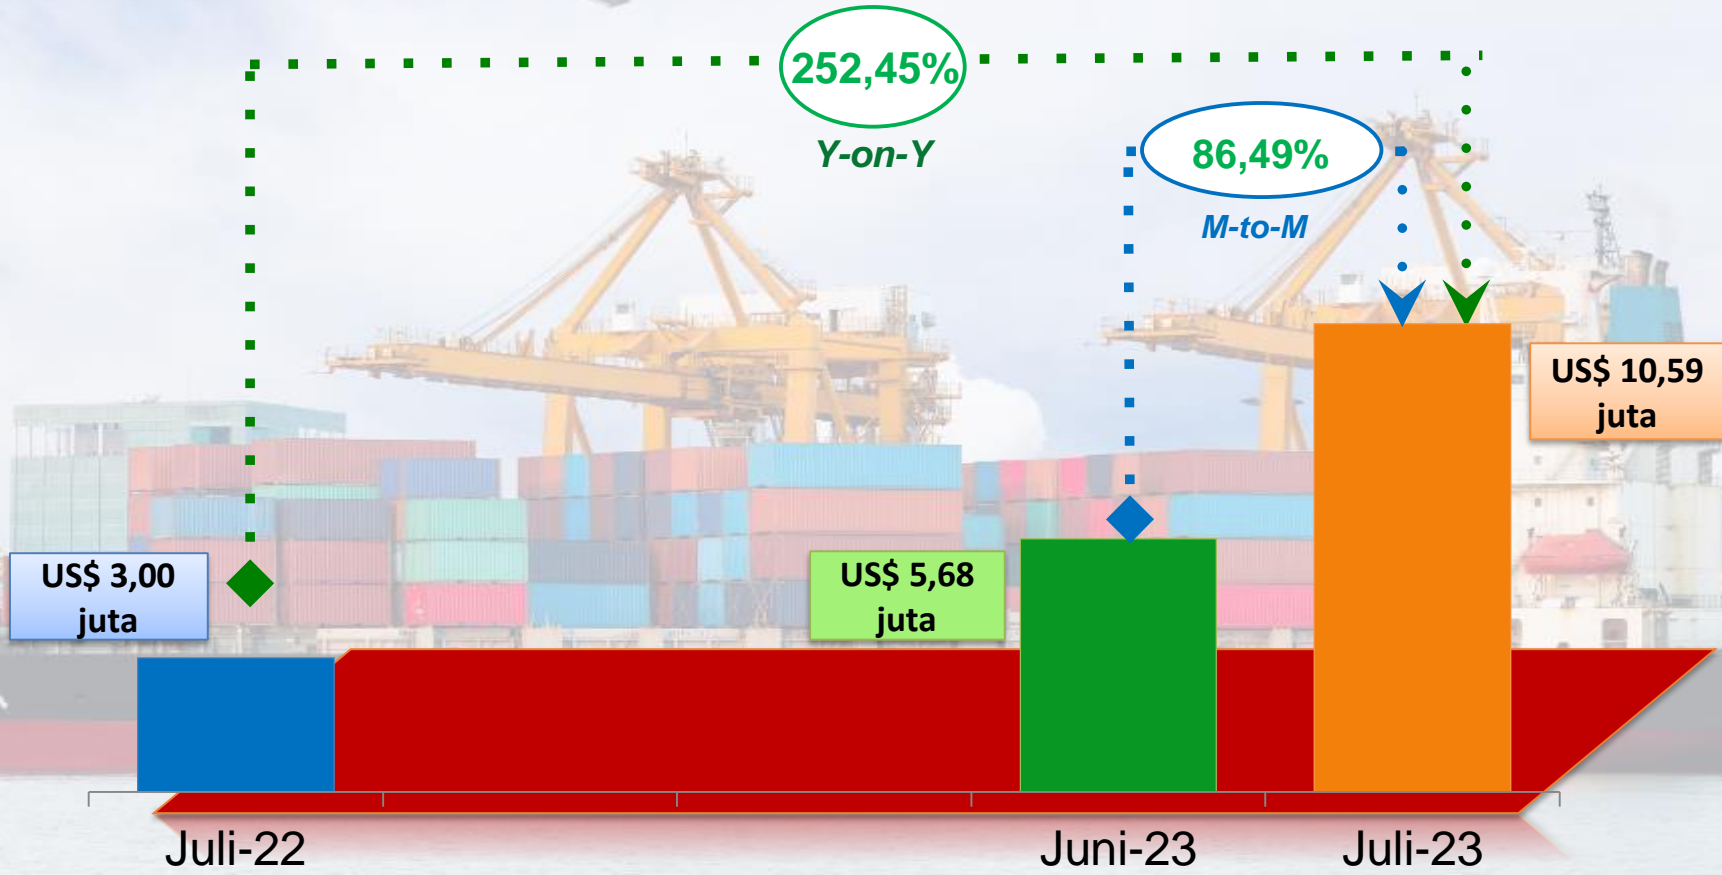

Perkembangan Impor Bulan Juli 2023

Penyedia Data
Statistik Berkualitas
Untuk Indonesia
Maju

Nilai Impor Juli 2023 Mencapai **US$ 10,59 Juta**
Naik 86,49 Persen Dibanding Juni 2023