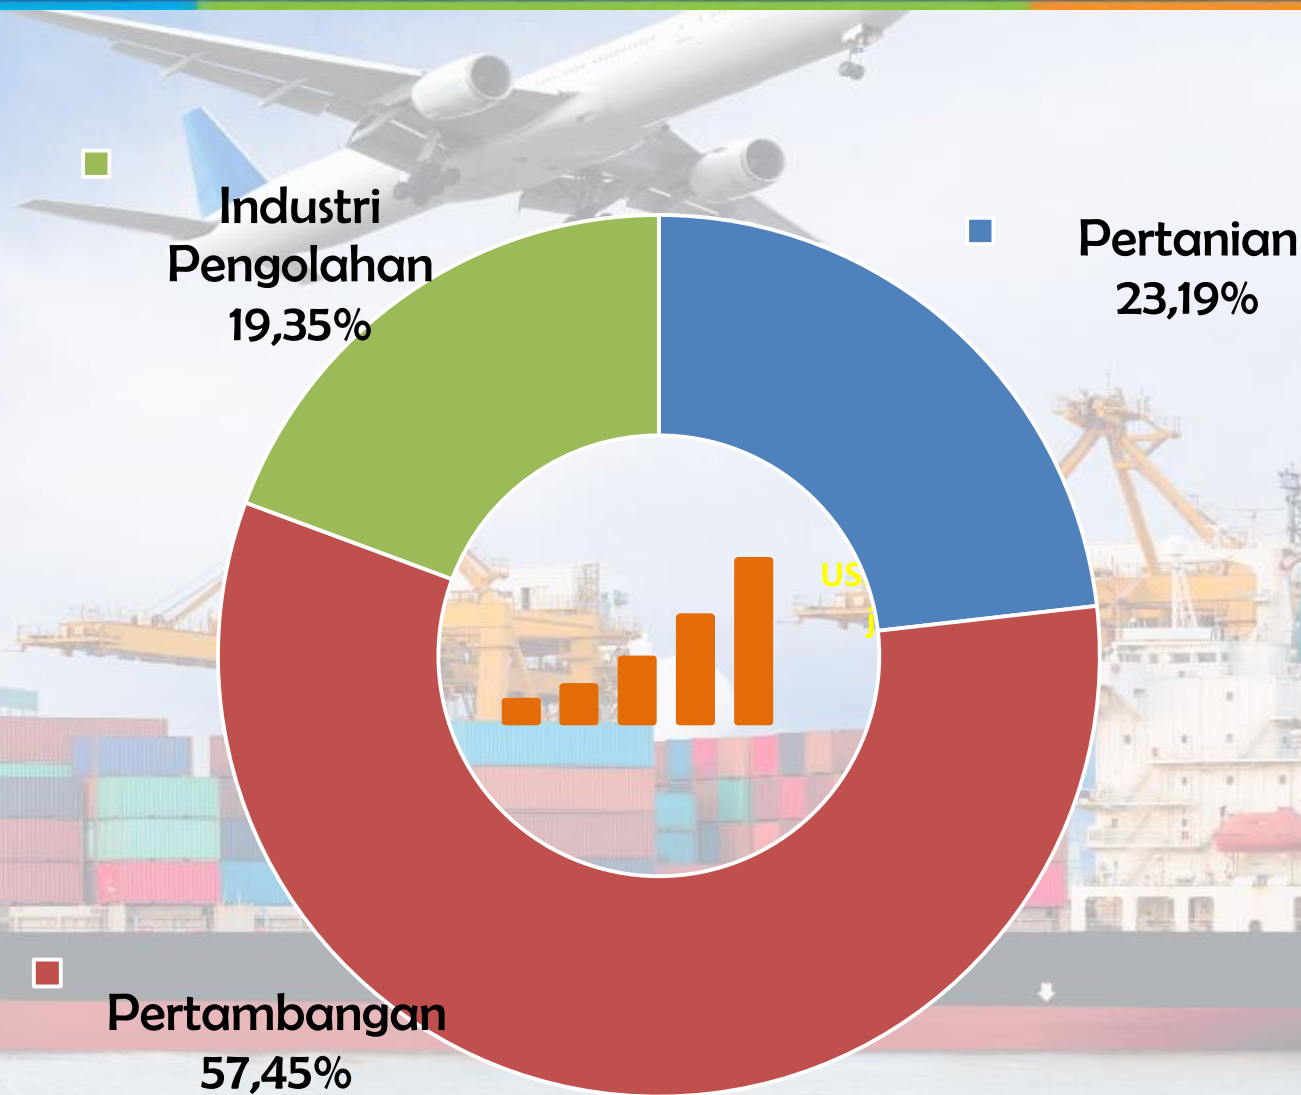

Ekspor Juli 2023 menurut Sektor Lapangan Usaha