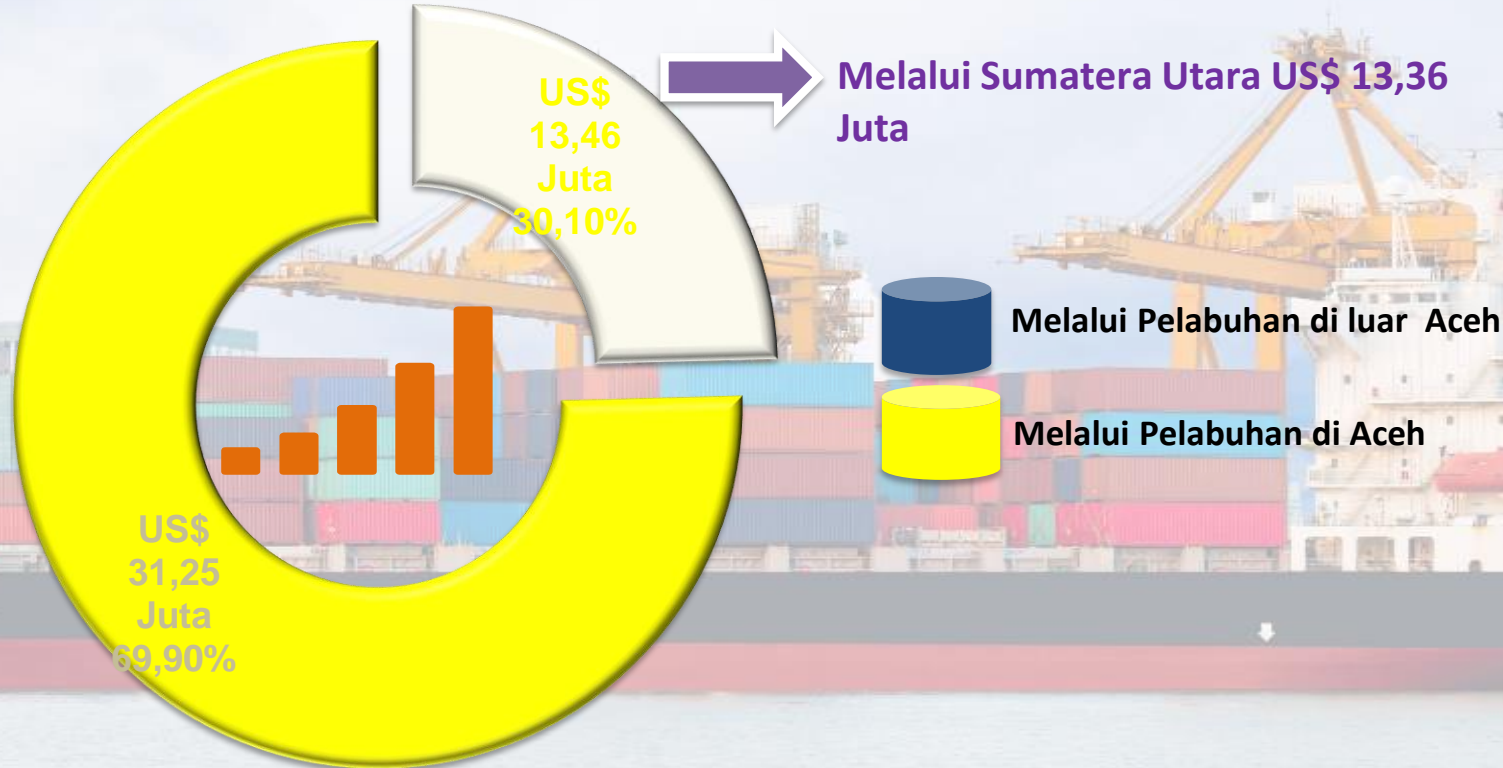

## Bulan Juli 2023

Nilai Ekspor Juli 2023 Mencapai **US\$ 44,71 Juta**

**Turun 29,21 Persen** Dibanding Juni 2023

# Nilai Ekspor menurut Pelabuhan Muat

Nilai Ekspor Komoditas Melalui Pelabuhan di Provinsi Aceh  
Periode Juli 2023 Senilai **US\$ 31,25 Juta**

## Impor menurut Negara Asal