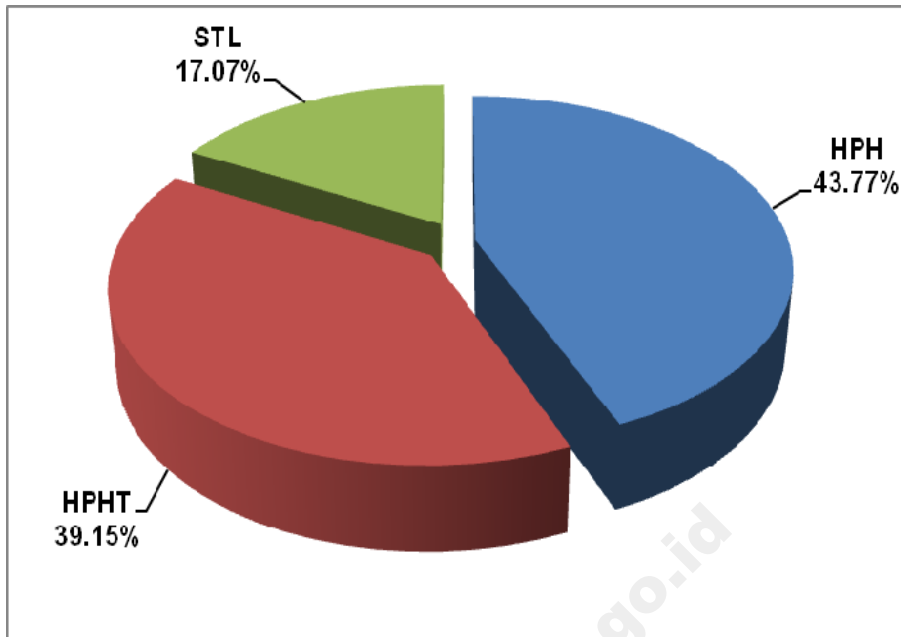

**E. Pengecekan Lapangan**

Pengecekan lapangan dilakukan untuk mengetahui apakah perusahaan kehutanan yang ada pada direktori BPS masih aktif dilapangan. Pengecekan dilakukan berdasarkan direktori BPS yang telah dicocokkan dengan daftar perusahaan kehutanan yang ada pada Kementerian Kehutanan. Pengecekan juga dilakukan terhadap direktori yang ada pada Dinas Kehutanan Provinsi/Kabupaten. Jika ditemukan perusahaan yang baru/berbeda/tidak sama dengan direktori BPS tetapi mempunyai SK/ijin usaha, maka perusahaan tersebut dimasukkan sebagai target perusahaan kehutanan tahun berikutnya.

**Gambar 1.**  
**Persentase Perusahaan Kehutanan di Indonesia Tahun 2012**

Dari Hasil *matching* direktori perusahaan kehutanan antara Kementerian Kehutanan dan BPS serta hasil pengecekan lapangan, maka pada tahun 2012 di Indonesia terdapat 779 perusahaan kehutanan. Dari 779 perusahaan kehutanan tersebut terdiri dari 341 perusahaan HPH (43,77 persen), 305 Perusahaan HPHT (39,15 persen) dan 133 Perusahaan STL (17,07 persen). Dari 341 perusahaan HPH yang ada, sebagian besar diantaranya berada di Kawasan Timur Indonesia yaitu sebanyak 292 perusahaan (85,63 persen). Sedangkan untuk 305 perusahaan HPHT yang ada sebanyak 198 perusahaan (64,92 persen) berada di Kawasan Barat Indonesia, dan untuk 133 perusahaan STL sebagian besar juga berada di Kawasan Barat Indonesia yaitu 73 Perusahaan (54,89 persen). Untuk penyebaran perusahaan kehutanan menurut pulau, maka perusahaan HPH terbanyak terdapat di pulau Kalimantan yaitu 173 perusahaan (50,73 persen), sedangkan Perusahaan HPHT terbanyak terdapat di pulau Sumatera yaitu 108 perusahaan (35,41 persen), dan Perusahaan STL yang terbanyak terdapat di pulau Kalimantan yaitu 44 perusahaan (33,08 persen).