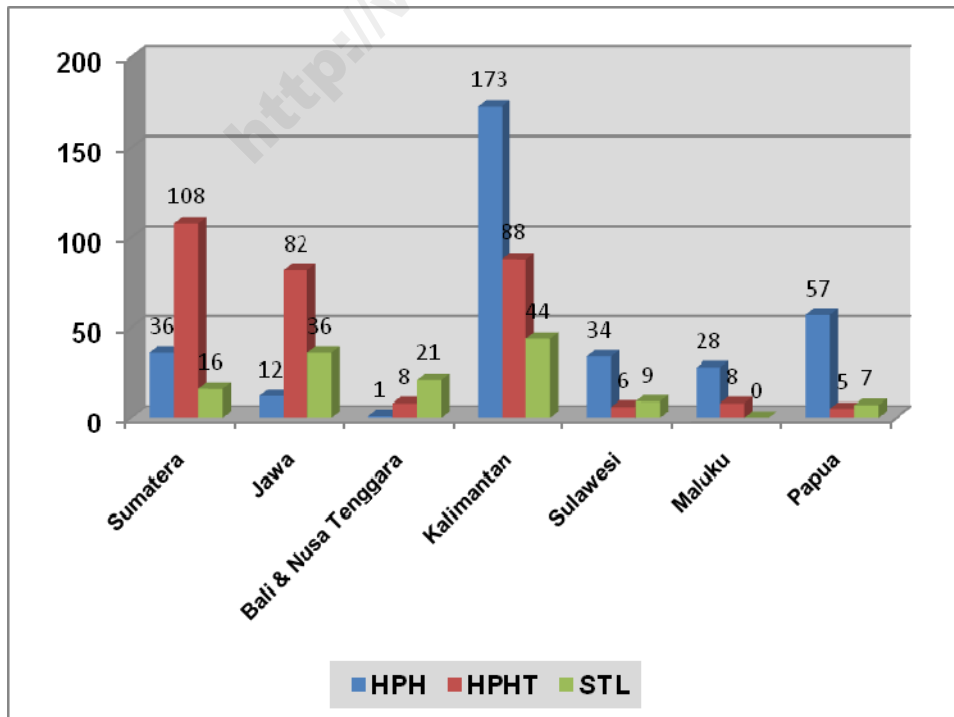

Tabel 2.
Jumlah Perusahaan HPH, HPHT dan STL Menurut Pulau Tahun 2012

	Pulau	Jumlah Perusahaan Kehutanan		
		HPH	HPHT	STL
	(1)	(2)	(3)	(4)
1	Sumatera	36	108	16
2	Jawa	12	82	36
3	Bali dan Nusa Tenggara	1	8	21
	Kawasan Barat Indonesia	49	198	73
4	Kalimantan	173	88	44
5	Sulawesi	34	6	9
6	Maluku	28	8	0
7	Papua	57	5	7
	Kawasan Timur Indonesia	292	107	60
	Indonesia	341	305	133

Gambar 2.
Banyaknya Perusahaan Kehutanan Menurut Pulau Tahun 2012