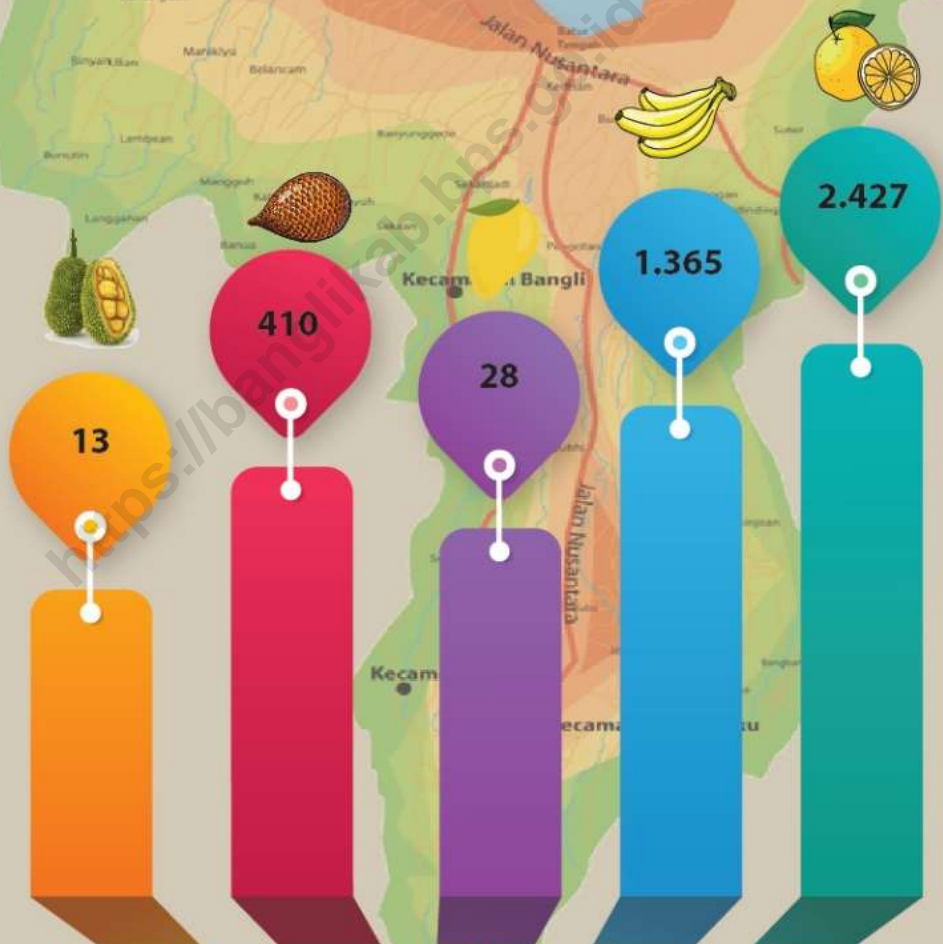

SPECIAL

Ringkasan Realisasi Anggaran Pendapatan dan Belanja Tahun 2018

Lima Besar Lapangan Usaha Dengan Kontribusi Terbesar terhadap PDRB Tahun 2018 Atas Dasar Harga Konstan

Rata-Rata Pengeluaran Per Kapita Sebulan Tahun 2018

Makanan
Rp. 522 247,-

Non Makanan
Rp. 532 989,-

Total Pengeluaran Per Kapita Penduduk Bangli

Rp. 1 055 237,-

Lima Besar Luas Panen Tanaman Buah-Buahan Tahun 2018 (Ribu Pohon)

Banyaknya SIUP Yang Dikeluarkan Menurut Bentuk Usaha Tahun 2018