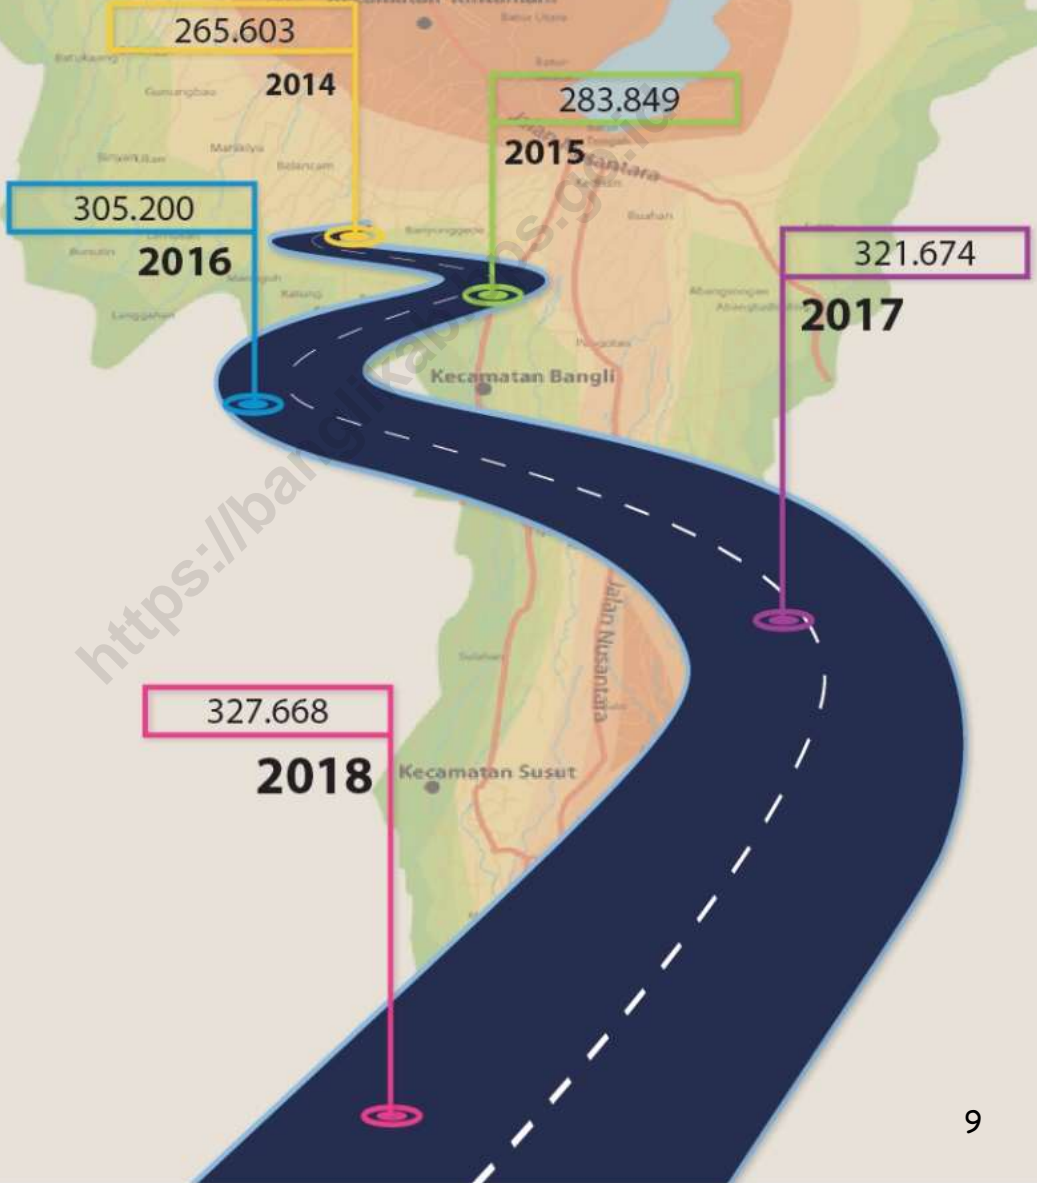

Garis Kemiskinan Kabupaten Bangli Tahun 2014-2018