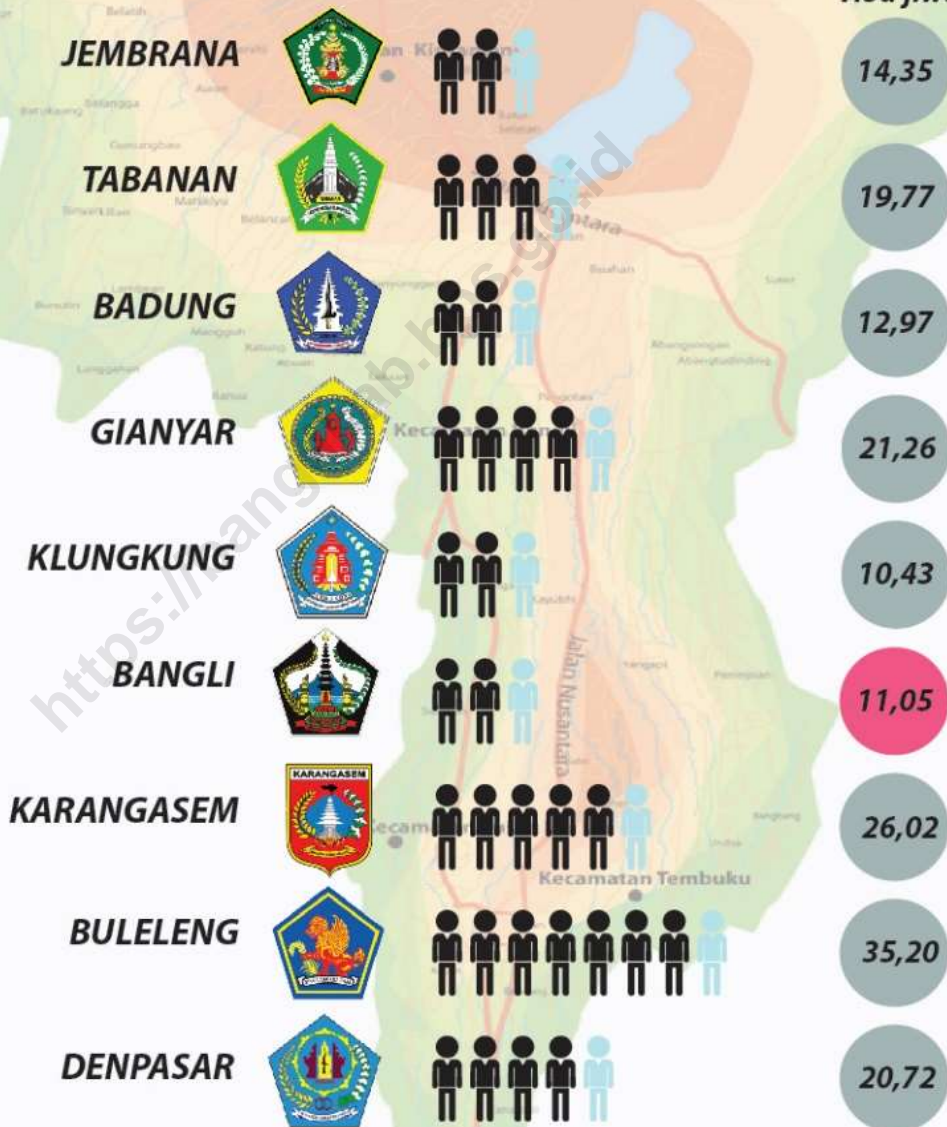

Jumlah Penduduk Miskin Per Kabupaten/Kota Tahun 2018

ribu jiwa