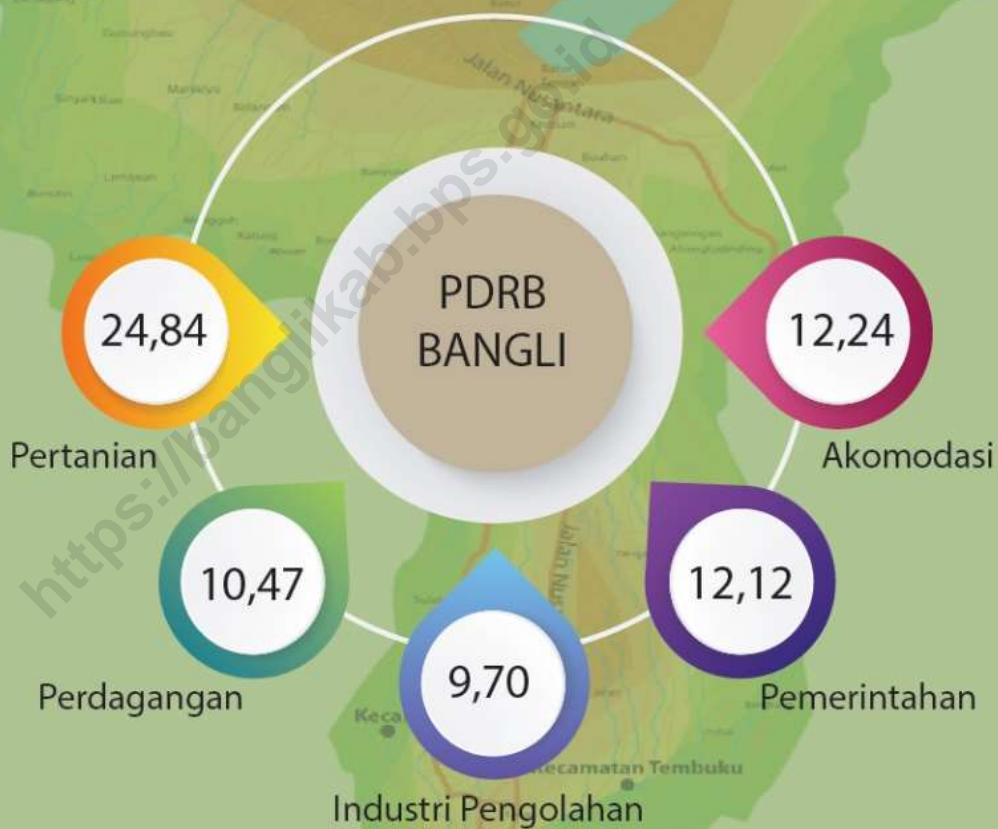

Lima Besar Lapangan Usaha Dengan Kontribusi Terbesar terhadap PDRB Tahun 2018 Atas Dasar Harga Konstan