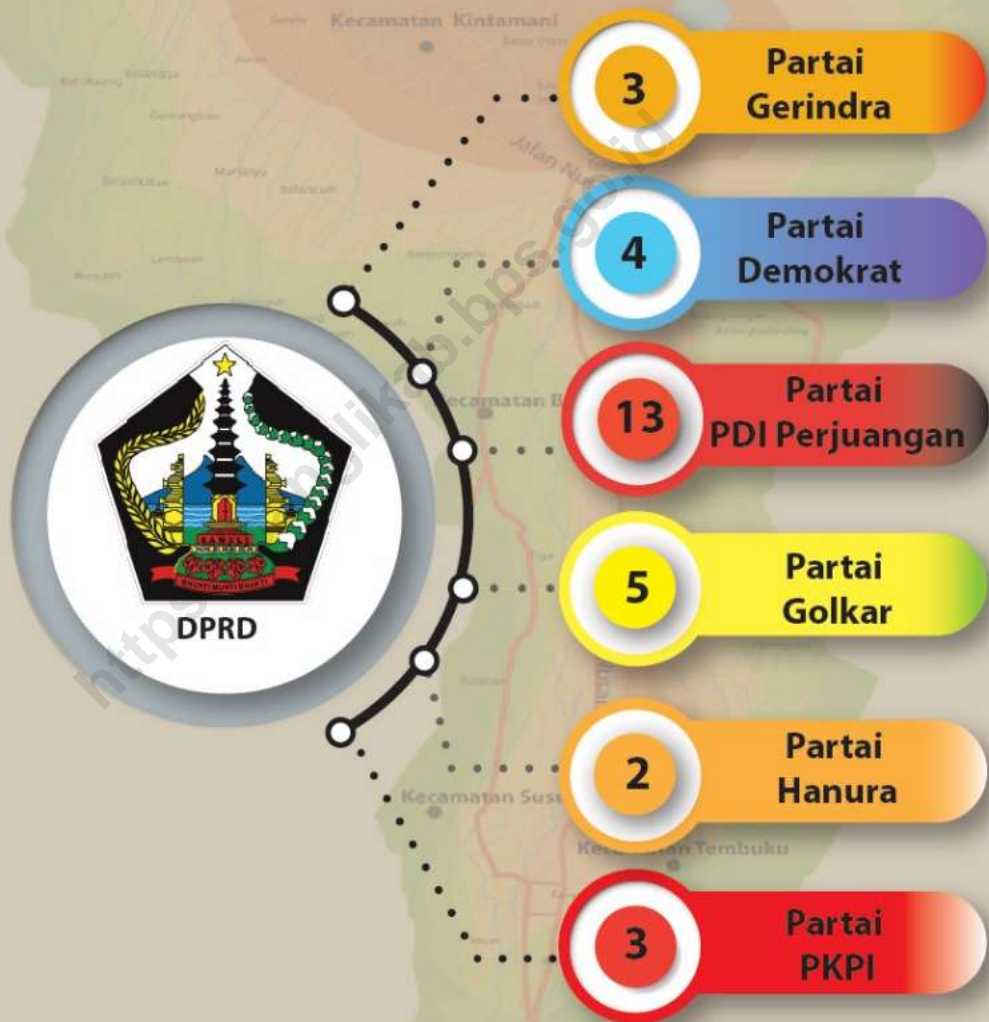

Rata-Rata Curah Hujan Di Kecamatan Susut dalam setahun adalah 271,5 mm menurut pengamatan Pos Desa Sulahan

1000

Titik Tertinggi

Titik Tertinggi diatas permukaan air laut ada di Kecamatan Kintamani dengan Ketinggian 1000 meter

25

Jarak Terjauh

Jarak Terjauh Kecamatan Ke Ibu Kota Kabupaten 25 Km yaitu Kecamatan Kintamani

Sosial dan Kependudukan

Banyaknya Anggota DPRD
Menurut Partai Politik Tahun 2018

Jumlah Fasilitas Kesehatan di Kabupaten Bangli Tahun 2018