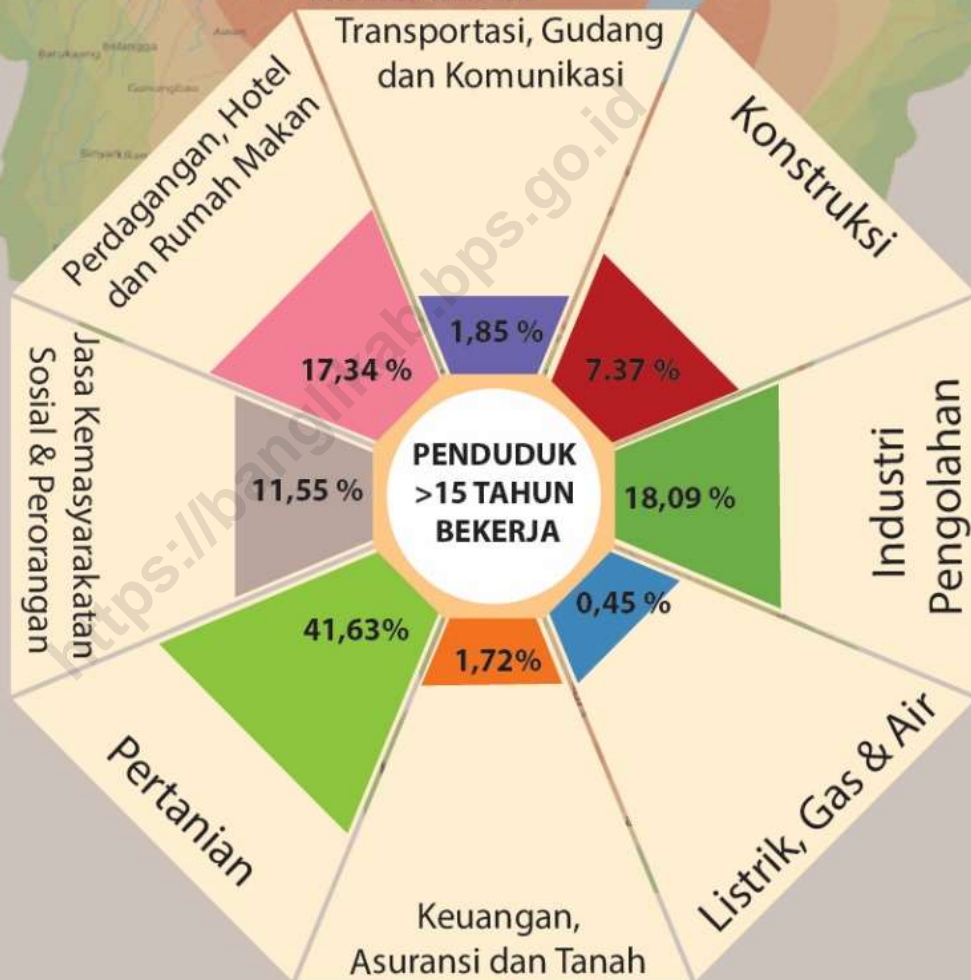

Siswa

Jumlah Fasilitas Tempat Ibadah di Kabupaten Bangli Tahun 2018

**Terdapat 1
Wihara
di kabupaten
Bangli**

**Terdapat 31
Pura Dang
Kayangan
di kabupaten
Bangli**

**Terdapat 5
Gereja
di kabupaten
Bangli**

**Terdapat 3
Mesjid
di kabupaten
Bangli**

Garis Kemiskinan Kabupaten Bangli Tahun 2014-2018

Persentase Penduduk 15 Tahun Ke Atas yang Bekerja Menurut Lapangan Usaha Tahun 2018

Jumlah Penduduk 15 Tahun Keatas yang Bekerja Menurut Lapangan Usaha

Ekonomi

Banyaknya Sarana Akomodasi, Kapasitas Kamar,
Tempat Tidur dan Tenaga Kerja Tahun 2018

Tidak ada hotel
bintang

36 Hotel
Non bintang

183
Tenaga Kerja

306
Kamar Tidur

452
Tempat Tidur

Jumlah Pelanggan Pemakai Listrik Menurut Pemakaian Tahun 2018