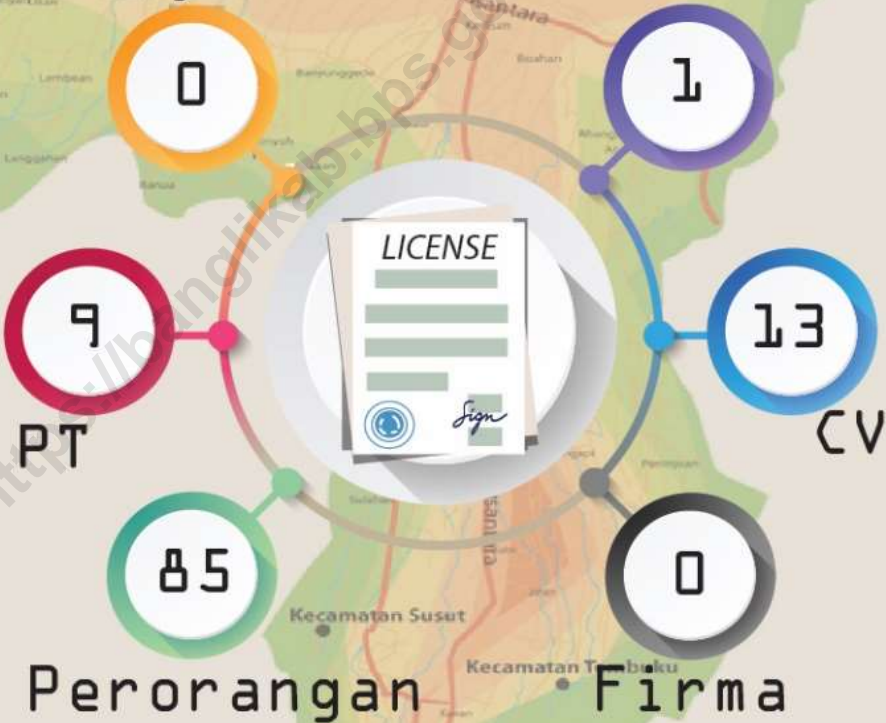

Banyaknya SIUP Yang Dikeluarkan Menurut Bentuk Usaha Tahun 2018

Lainnya

Koperasi