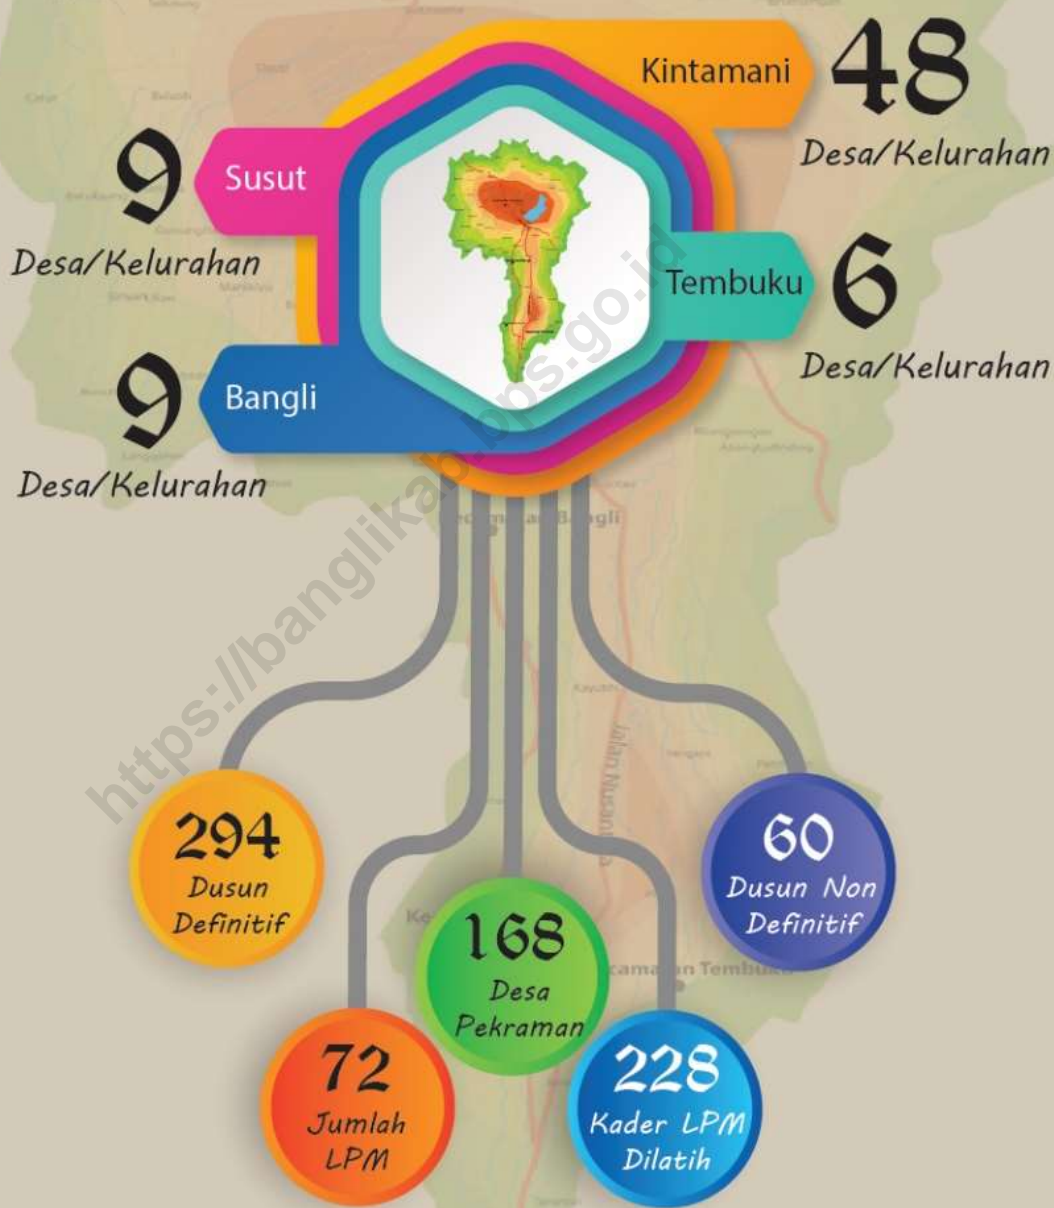

Rata-Rata Curah Hujan Di Kecamatan Susut dalam setahun adalah 271,5 mm menurut pengamatan Pos Desa Sulahan

1000

Titik Tertinggi

Titik Tertinggi diatas permukaan air laut ada di Kecamatan Kintamani dengan Ketinggian 1000 meter

25

Jarak Terjauh

Jarak Terjauh Kecamatan Ke Ibu Kota Kabupaten 25 Km yaitu Kecamatan Kintamani

Sosial dan Kependudukan

Banyaknya Anggota DPRD
Menurut Partai Politik Tahun 2018

Jumlah Fasilitas Kesehatan di Kabupaten Bangli Tahun 2018