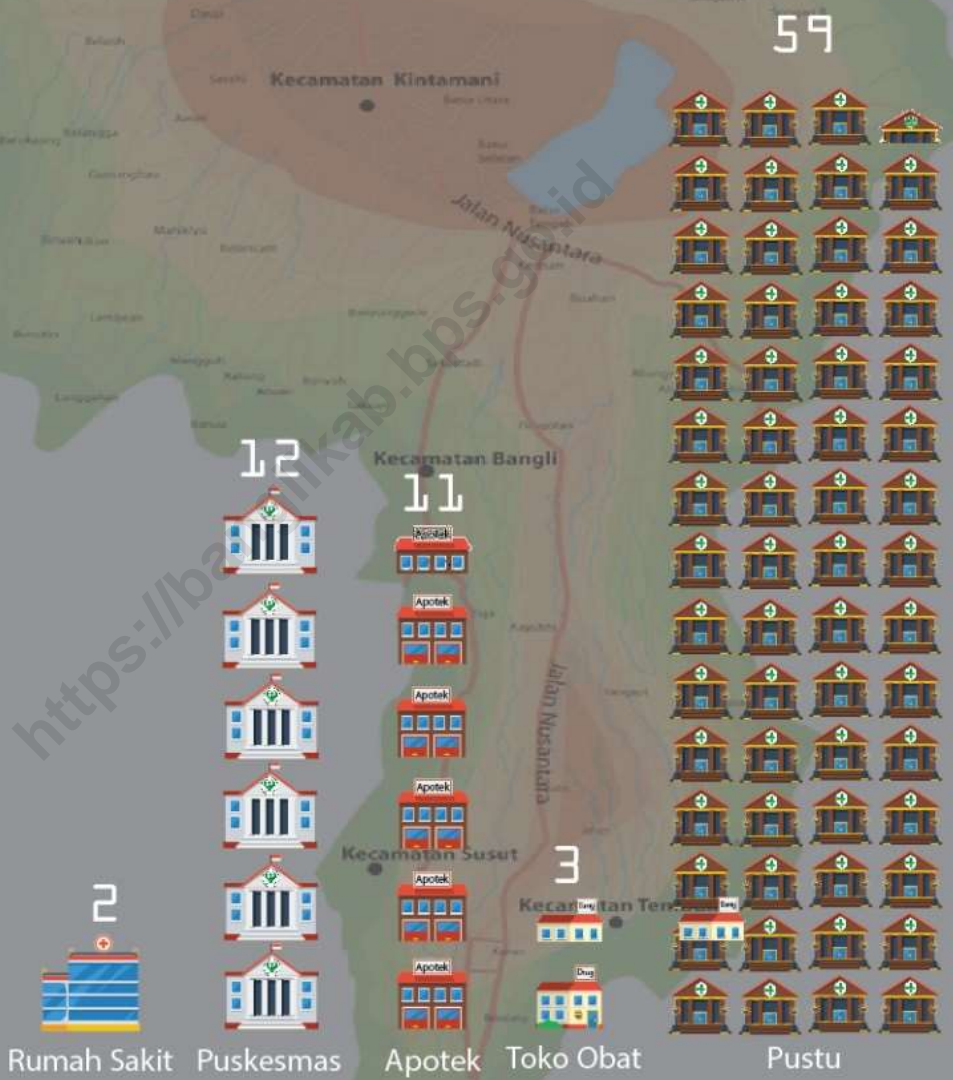

25

Jarak Terjauh

Jarak Terjauh Kecamatan Ke Ibu Kota Kabupaten 25 Km yaitu Kecamatan Kintamani

Sosial dan Kependudukan

Banyaknya Anggota DPRD
Menurut Partai Politik Tahun 2018

Jumlah Fasilitas Kesehatan di Kabupaten Bangli Tahun 2018