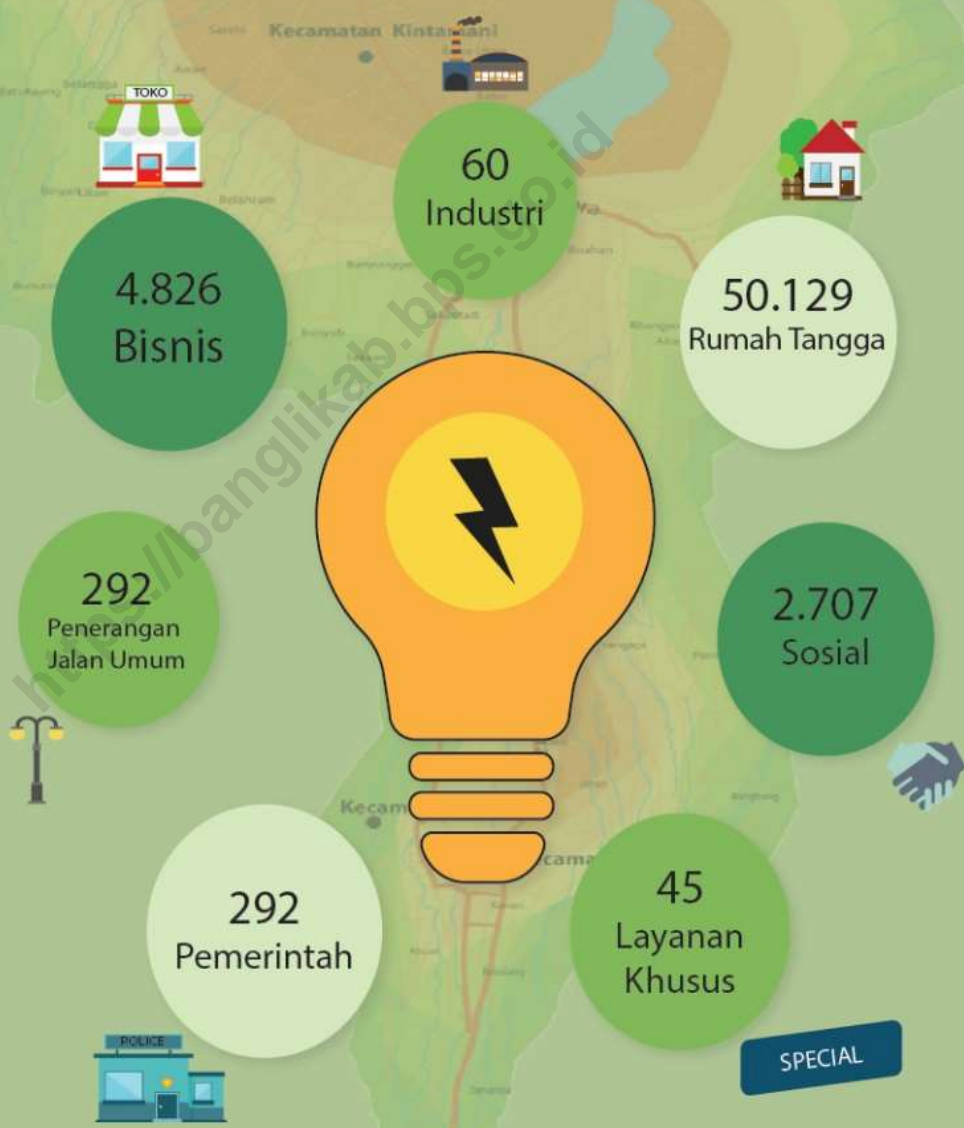

**Terdapat 3
Mesjid
di kabupaten
Bangli**

Garis Kemiskinan Kabupaten Bangli Tahun 2014-2018

Persentase Penduduk 15 Tahun Ke Atas yang Bekerja Menurut Lapangan Usaha Tahun 2018

Jumlah Penduduk 15 Tahun Keatas yang Bekerja Menurut Lapangan Usaha

Ekonomi

Banyaknya Sarana Akomodasi, Kapasitas Kamar,
Tempat Tidur dan Tenaga Kerja Tahun 2018

Tidak ada hotel
bintang

36 Hotel
Non bintang

183
Tenaga Kerja

306
Kamar Tidur

452
Tempat Tidur

Jumlah Pelanggan Pemakai Listrik Menurut Pemakaian Tahun 2018