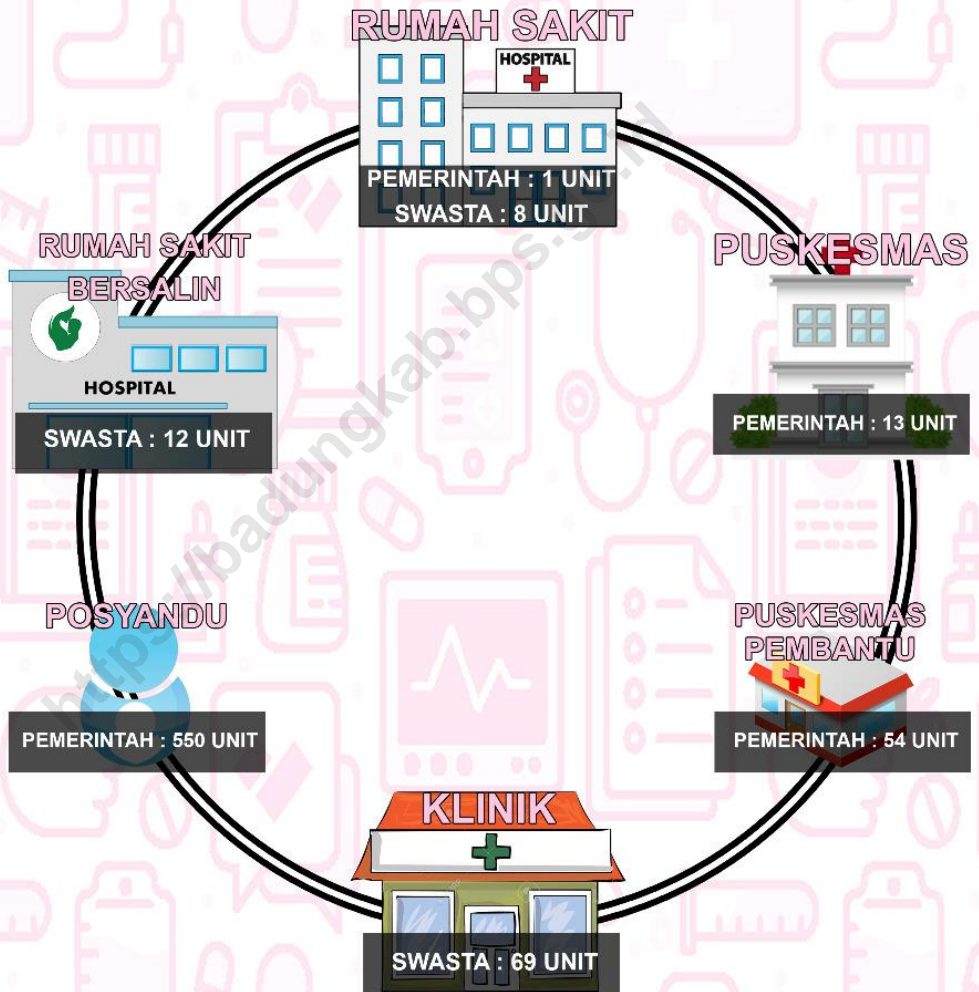

FASILITAS KESEHATAN KABUPATEN BADUNG

Sumber : Dinas Kesehatan Kabupaten Badung.
Source : Health Department of Badung Regency