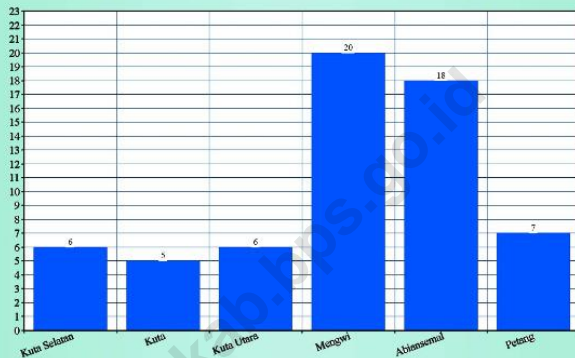

KEADAAN PEMERINTAHAN KABUPATEN BADUNG

Jumlah Desa / Kelurahan Menurut Kecamatan