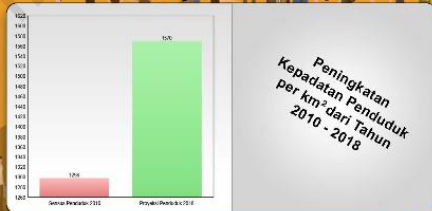

KEPENDUDUKAN KABUPATEN BADUNG

JUMLAH PENDUDUK

Sumber : BPS Kabupaten Badung
Source : BPS - Statistics of Badung Regency