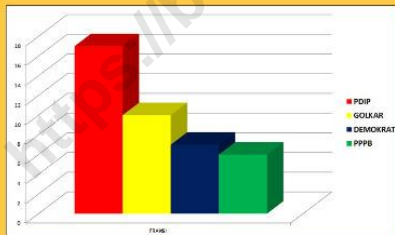

JENIS PERKARA YANG MASUK DI KEJAKSAAN NEGERI BADUNG

KEADAAN PEMERINTAHAN KABUPATEN BADUNG

Jumlah Desa / Kelurahan Menurut Kecamatan

Komposisi Anggota DPRD Badung

KEPEGAWAIAN PADA PEMERINTAHAN KABUPATEN BADUNG