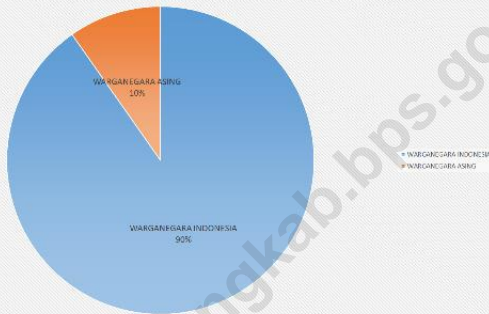

KRIMINALITAS KABUPATEN BADUNG

JUMLAH TAHANAN MENURUT KEWARGANEGARAAN