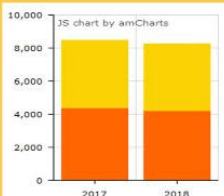

2017 :
Laki-Laki 4401 Orang
Perempuan 4067 Orang

2018
Laki-Laki 4200 Orang
Perempuan 4041 Orang