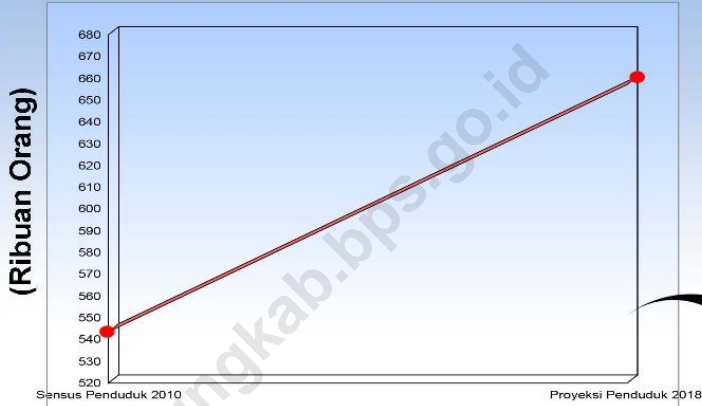

KEPENDUDUKAN KABUPATEN BADUNG

JUMLAH PENDUDUK

Sumber : BPS Kabupaten Badung
Source : BPS - Statistics of Badung Regency