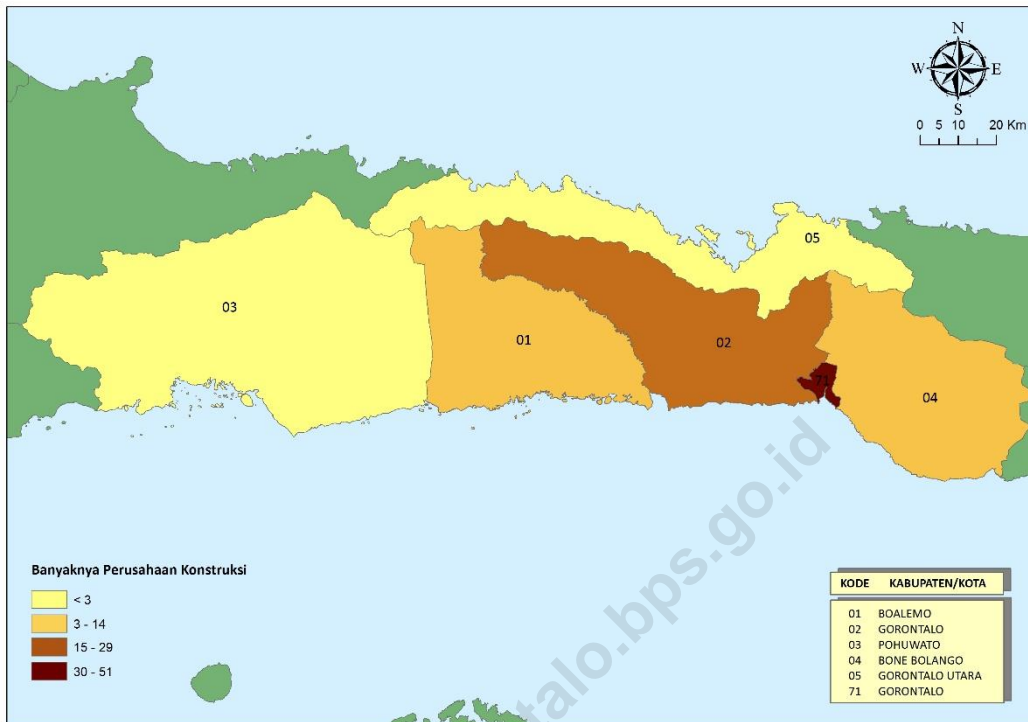

Gambar 3. Sebaran Perusahaan Konstruksi Skala Menengah di Provinsi Gorontalo menurut Kabupaten/Kota Tahun 2022