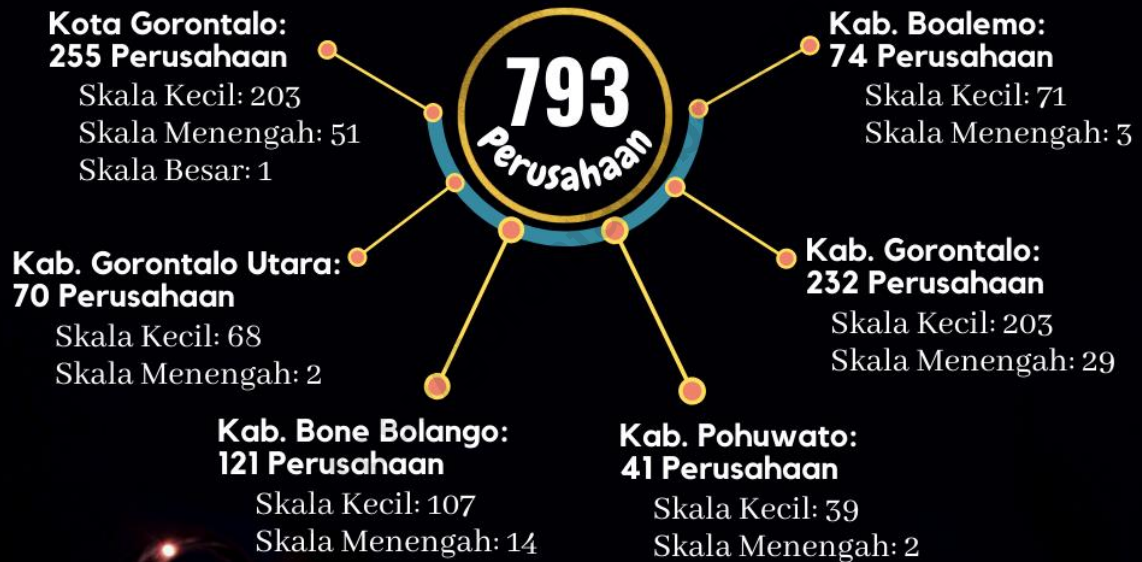

**JUMLAH PERUSAHAAN KONSTRUKSI
MENURUT KABUPATEN/KOTA
DI PROVINSI GORONTALO
TAHUN 2022**

Sumber data:
Updating Direktori Perusahaan Konstruksi
BPS Provinsi Gorontalo