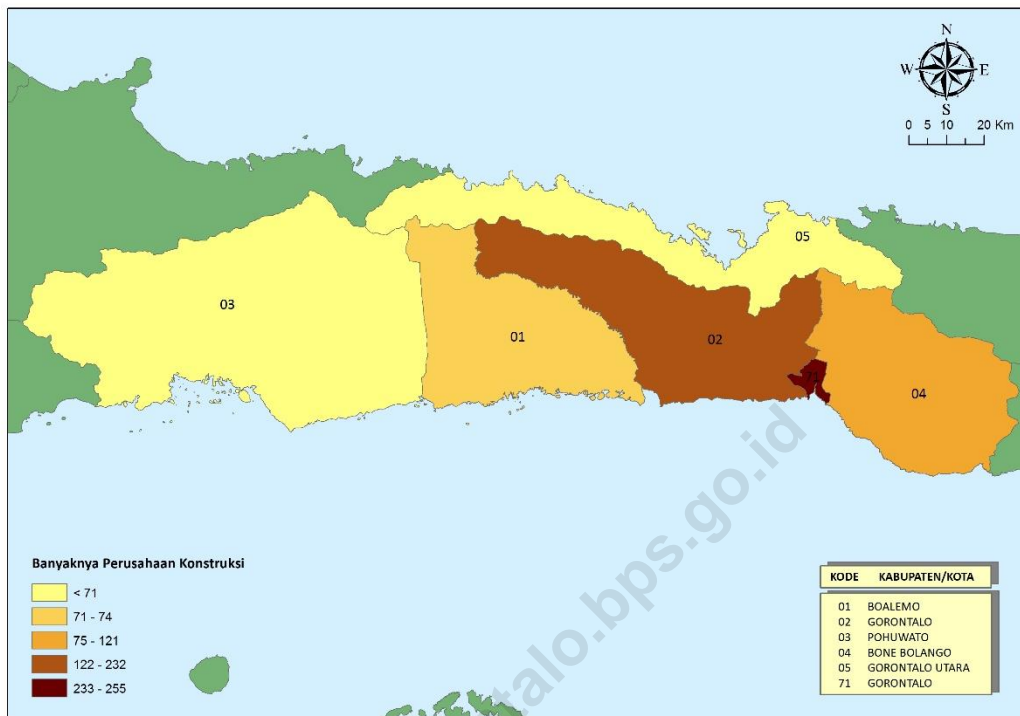

Gambar 1. Sebaran Perusahaan Konstruksi di Provinsi Gorontalo menurut Kabupaten/Kota Tahun 2022