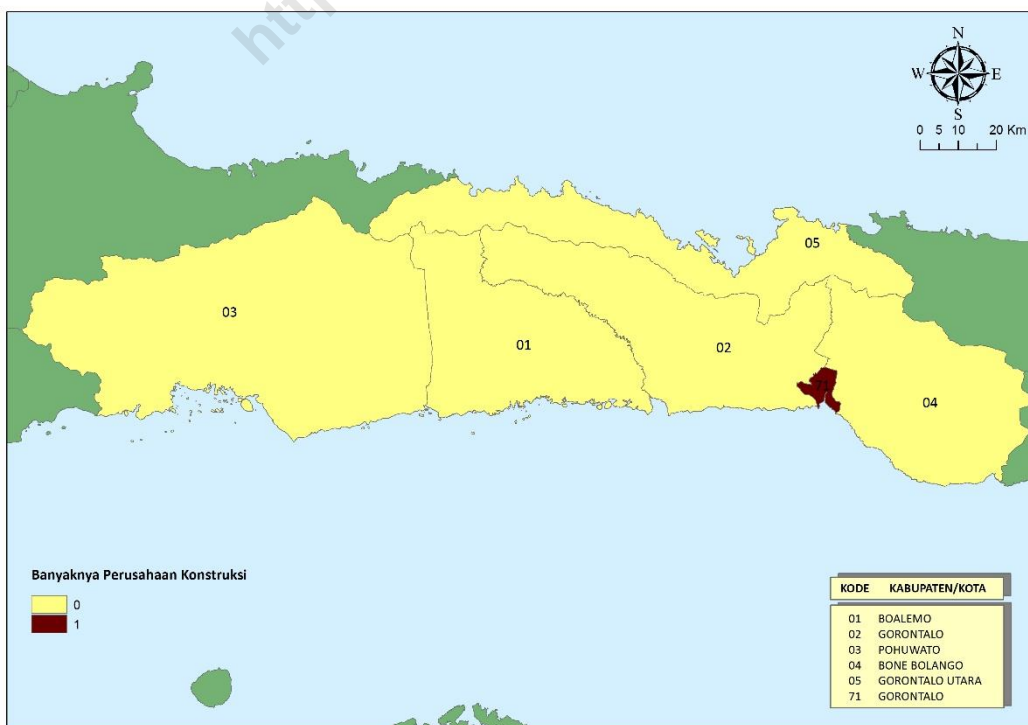

Gambar 4. Sebaran Perusahaan Konstruksi Skala Besar di Provinsi Gorontalo menurut Kabupaten/Kota Tahun 2022