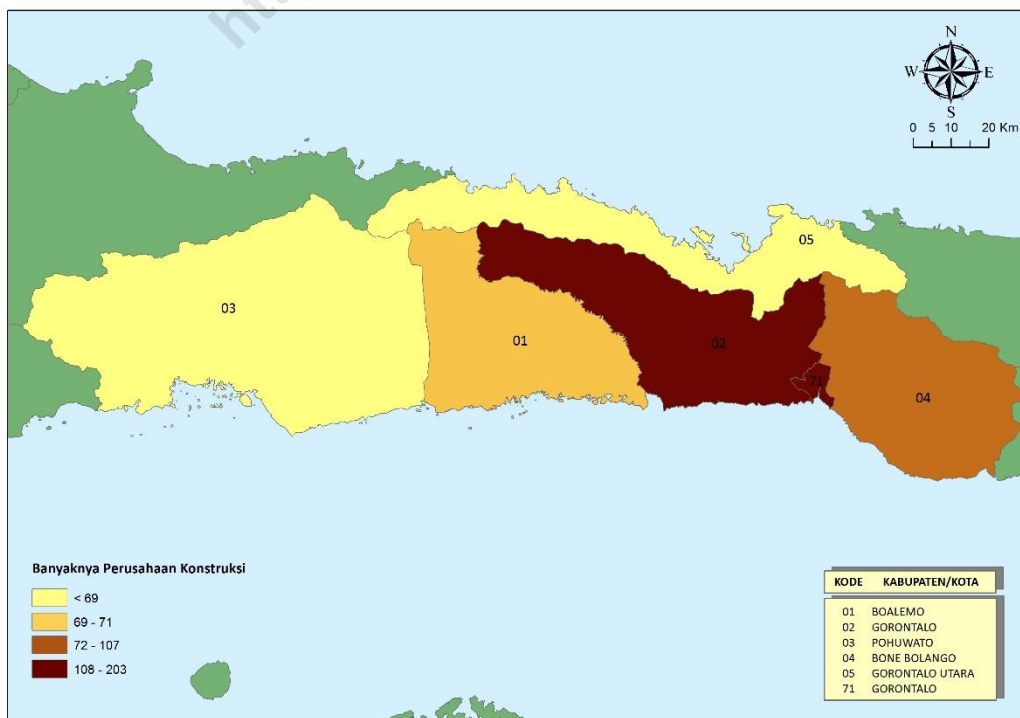

Gambar 2. Sebaran Perusahaan Konstruksi Skala Kecil di Provinsi Gorontalo menurut Kabupaten/Kota Tahun 2022