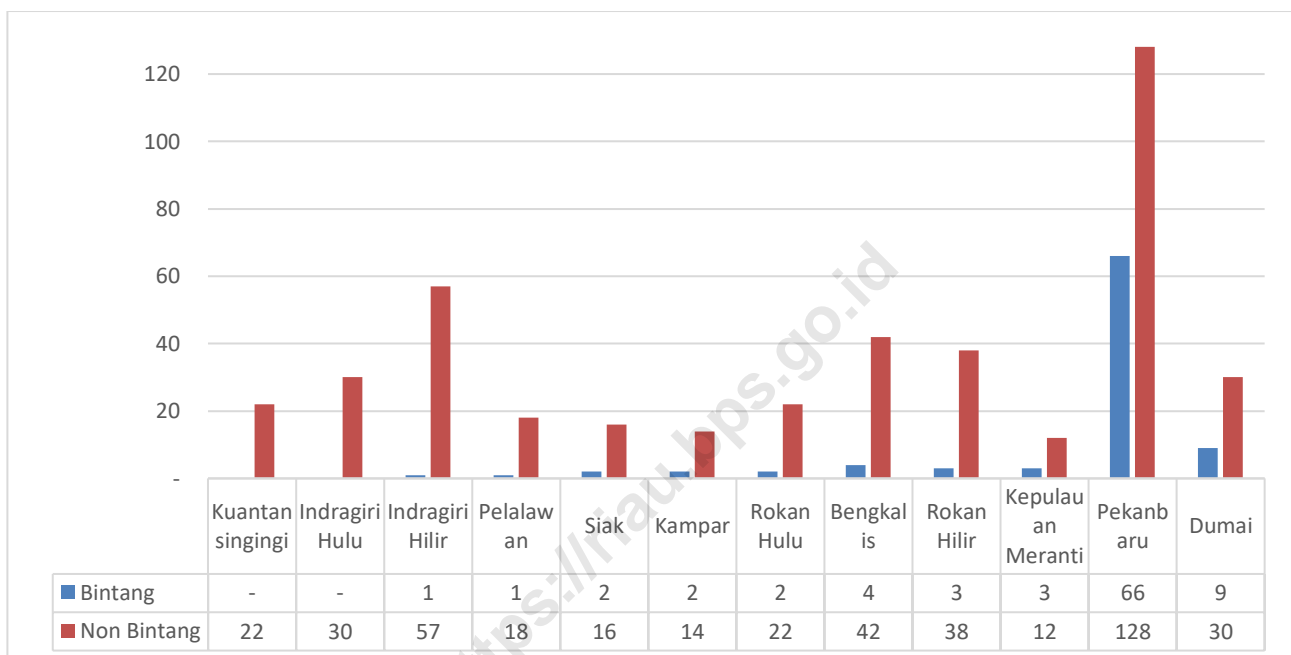

bintang dengan jumlah kamar sebanyak 109 kamar dan jumlah tempat tidur 175 unit. Selanjutnya keberadaan hotel bintang di kabupaten/kota lainnya masing-masing 1 unit hotel bintang yaitu Kabupaten Pelalawan dengan jumlah kamar sebanyak 109 kamar dan tempat tidur 166 unit, dan Kabupaten Indragiri Hilir dengan jumlah kamar sebanyak 36 kamar dan jumlah tempat tidur 56 unit.

Grafik 1. Jumlah Hotel/Jasa Akomodasi Kabupaten/Kota Provinsi Riau 2022

Sementara itu, sebaran akomodasi lainnya relatif lebih merata dibanding dengan sebaran hotel bintang. Kota Pekanbaru sebagai ibukota Provinsi masih tertinggi sebanyak 128 unit (29,84 persen), Kabupaten Indragiri Hilir berada di urutan kedua dengan jumlah akomodasi lainnya sebanyak 57 unit atau 13,29 persen, Kabupaten Bengkalis sebanyak 42 unit (9,79 persen), Kabupaten Rokan Hilir sebanyak 38 unit (8,86 persen), Kabupaten Indragiri Hulu dan Kota Dumai masing-masing sebanyak 30 unit (6,69 persen) dan kabupaten/kota lainnya dibawah 6 persen.