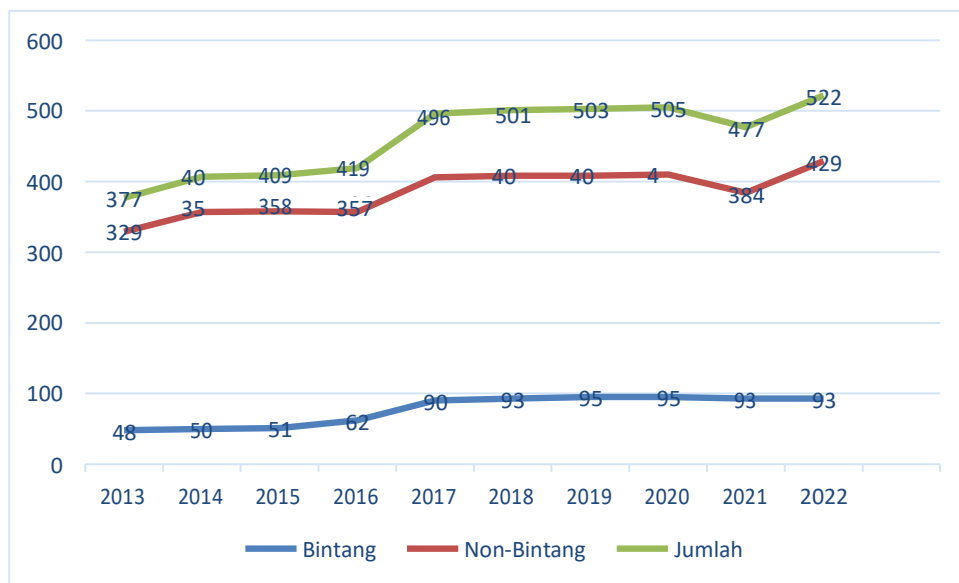

Grafik 2. Perkembangan Hotel/Jasa Akomodasi di Provinsi Riau 2013-2022

Dari 522 hotel/akomodasi yang ada, 17,82 persen diantaranya dikategorikan sebagai hotel bintang, yaitu sebanyak 93 hotel dengan jumlah kamar sebanyak 8.716 kamar dan tempat tidur sebanyak 12.521 unit. Sebaliknya, sebesar 82,18 persen dikategorikan sebagai akomodasi lainnya yaitu sebanyak 429 akomodasi dengan jumlah kamar sebanyak 9.708 kamar dan tempat tidur 14.524 unit.

Dilihat dari penyebarannya, hampir semua kabupaten/kota di Provinsi Riau memiliki hotel bintang, kecuali Kabupaten Kuantan Singingi dan Indragiri Hulu. Keberadaan hotel bintang paling banyak berada di Kota Pekanbaru yaitu sebanyak 66 hotel dengan jumlah kamar sebanyak 6.571 kamar dan tempat tidur 9.273 unit, kemudian pada urutan kedua Kota Dumai dengan jumlah hotel bintang sebanyak 9 hotel dengan jumlah kamar sebanyak 747 kamar dan tempat tidur 1.042 unit. Pada urutan ketiga dengan jumlah hotel bintang terbanyak adalah Kabupaten Bengkalis yang memiliki 4 unit hotel bintang dengan jumlah kamar sebanyak 354 kamar dan tempat tidur 489 unit, kemudian diikuti berturut turut yakni Kabupaten Kepulauan Meranti sebanyak 3 hotel bintang dengan jumlah 157 kamar dan tempat tidur 273 unit, Kabupaten Rokan Hilir 3 unit hotel bintang dengan jumlah kamar sebanyak 253 kamar dan jumlah tempat tidur 443 unit, Kabupaten Kampar sebanyak 2 unit hotel bintang dengan kamar sebanyak 252 kamar dan jumlah tempat tidur sebanyak 1.075, Kabupaten Rokan Hulu dengan memiliki 2 hotel bintang dengan jumlah kamar sebanyak 128 kamar dan jumlah tempat tidur 191 unit, Kabupaten Siak sebanyak 2 unit hotel