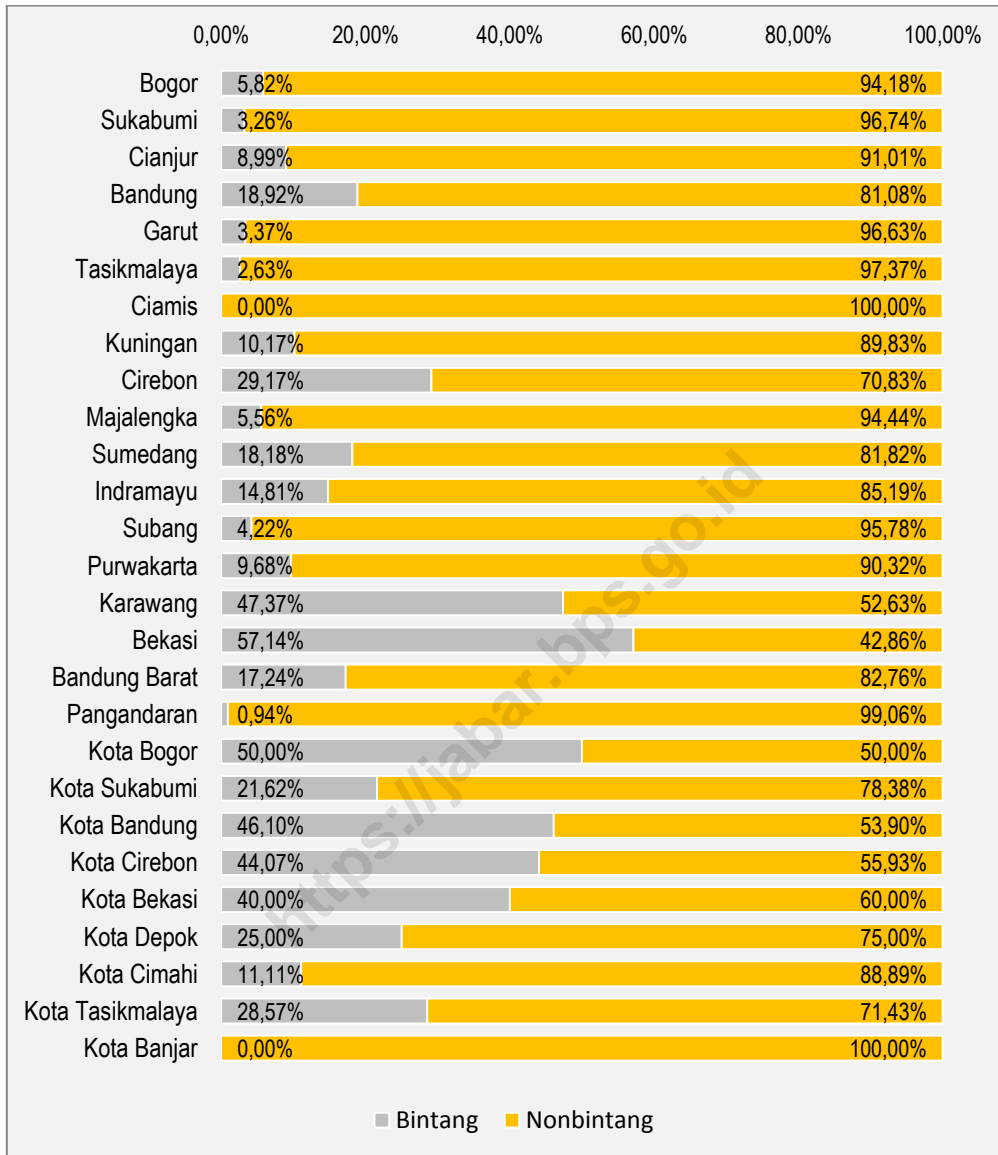

Tabel 2.1. Daftar Nama Hotel Bintang Kabupaten Bogor

Gambar 2.1 Persentase Usaha Akomodasi Menurut Klasifikasi dan Kabupaten/Kota di Provinsi Jawa Barat, 2020

Tabel 2.1. Daftar Nama Hotel Bintang Kabupaten Bogor

[3201] KABUPATEN BOGOR			BINTANG
NO	HOTEL/USAHA AKOMODASI	ALAMAT	JUMLAH KAMAR YANG TERSEDIA
1	ASTON SENTUL LAKE RESORT CONVENTION CENTRE	JL. PAKUAN NO. 3 BABAKAN MADANG	220
2	BUMI TAPOS TEDDY SHOPYAN	JL VETERAN 3 NO 16	104
3	CAMP HULU CAI RESORT	KP CIBEDUG	42
4	CIPAYUNG ASRI HOTEL	JL RAYA PUNCAK KM. 75 NO 88	60
5	CITRA CIKOPO HOTEL	JL ARION III NO17 KOPO - CISARUA	64
6	EVER GREEN HOTEL HIJAU LESTARI	JL RAYA PUNCAK KM. 84 TUGU	64
7	GENGGONG 2 HOTEL	JL RAYA CILEUNGI JONGGOL KM. 1	22
8	GRAND CEMPAKA RESORT GRAND JAYA RAYA RESORT	JL RAYA PUNCAK KM 17 CIPAYUNG BOGOR	83
9	GRAND DIARA HOTEL	JL RAYA PUNCAK KM 77 KAMPUNG LEUWIMALANG	80
10	GRAND ORRI HOTEL	JL MAYOR OKING JAYA ATMAJA NO 01	116
11	GRAND PESONA HOTEL	KP. CIMANDE HILIR RT 01/01	83
12	GRAND PRIORITAS HOTEL	JL RAYA PUNCAK KM. 83 RT 01/01 CISARUA	117
13	GREEN WATANA HOTEL	JL JUANDA F3 R.21 SENTUL CITY	36
14	HARRIS HOTEL	JL. JEND SUDIRMAN NO. 1 SENTUL CITY	160
15	HIGHLAND PARK RESORT HOTEL	JL CIAPUS CURUG NANGKA KP SINARWANGI,SUKAJADI	35
16	HOTEL HORIZON VHIANA BHUVANA CIAWI	KH RM TOHA, BENDUNGAN	103
17	HOTEL ROYAL TULIP GOLF RESORT GUNUNG GEULIS GOLF COUNTRY CLUB	JL PASIR ANGIN, GADOG	173
18	IBIS STYLES BOGOR RAYA	JL GOLF ESTATE BOGOR RAYA, SUKARAJA	205