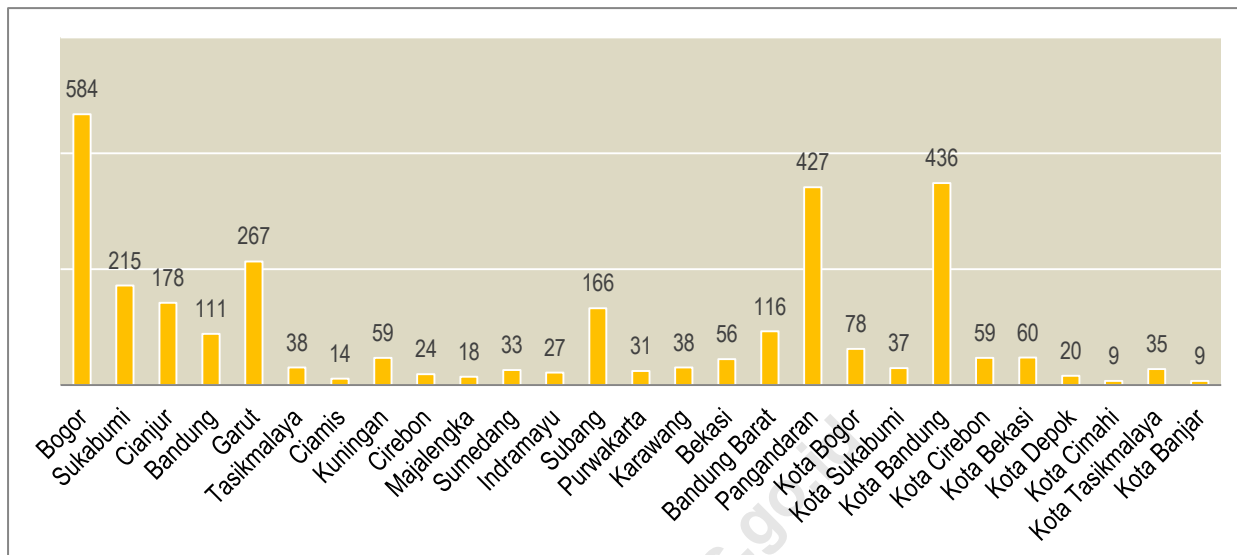

1.5. Sebaran Usaha

Gambar 1.1. Jumlah Akomodasi Menurut Kabupaten/Kota di Provinsi Jawa Barat, 2020

Jumlah perusahaan penyedia akomodasi di Provinsi Jawa Barat hasil updating direktori tahun 2020 sebanyak 3.145 usaha. Menurut klasifikasi, jumlah hotel bintang sebanyak 510 usaha (16,22 persen) sedangkan nonbintang sebanyak 2.635 usaha (83,78 persen). Hotel bintang terbanyak di Kota Bandung sebanyak 201 usaha atau 39,31 persen dari total hotel bintang di Provinsi Jawa Barat. Dari hasil updating, tidak terdapat hotel bintang di 3 kabupaten/kota yaitu di Kabupaten Ciamis, Kabupaten Majalengka dan Kota Banjar. Sementara jumlah jasa akomodasi nonbintang terbanyak di Kabupaten Bogor sebanyak 561 usaha atau 20,21 persen dari total akomodasi nonbintang di Provinsi Jawa Barat. Jasa akomodasi nonbintang di Kota Pangandaran sebanyak 437 usaha dengan persentase 15,74 persen, menempati posisi kedua kabupaten/kota dengan jumlah akomodasi nonbintang terbanyak.